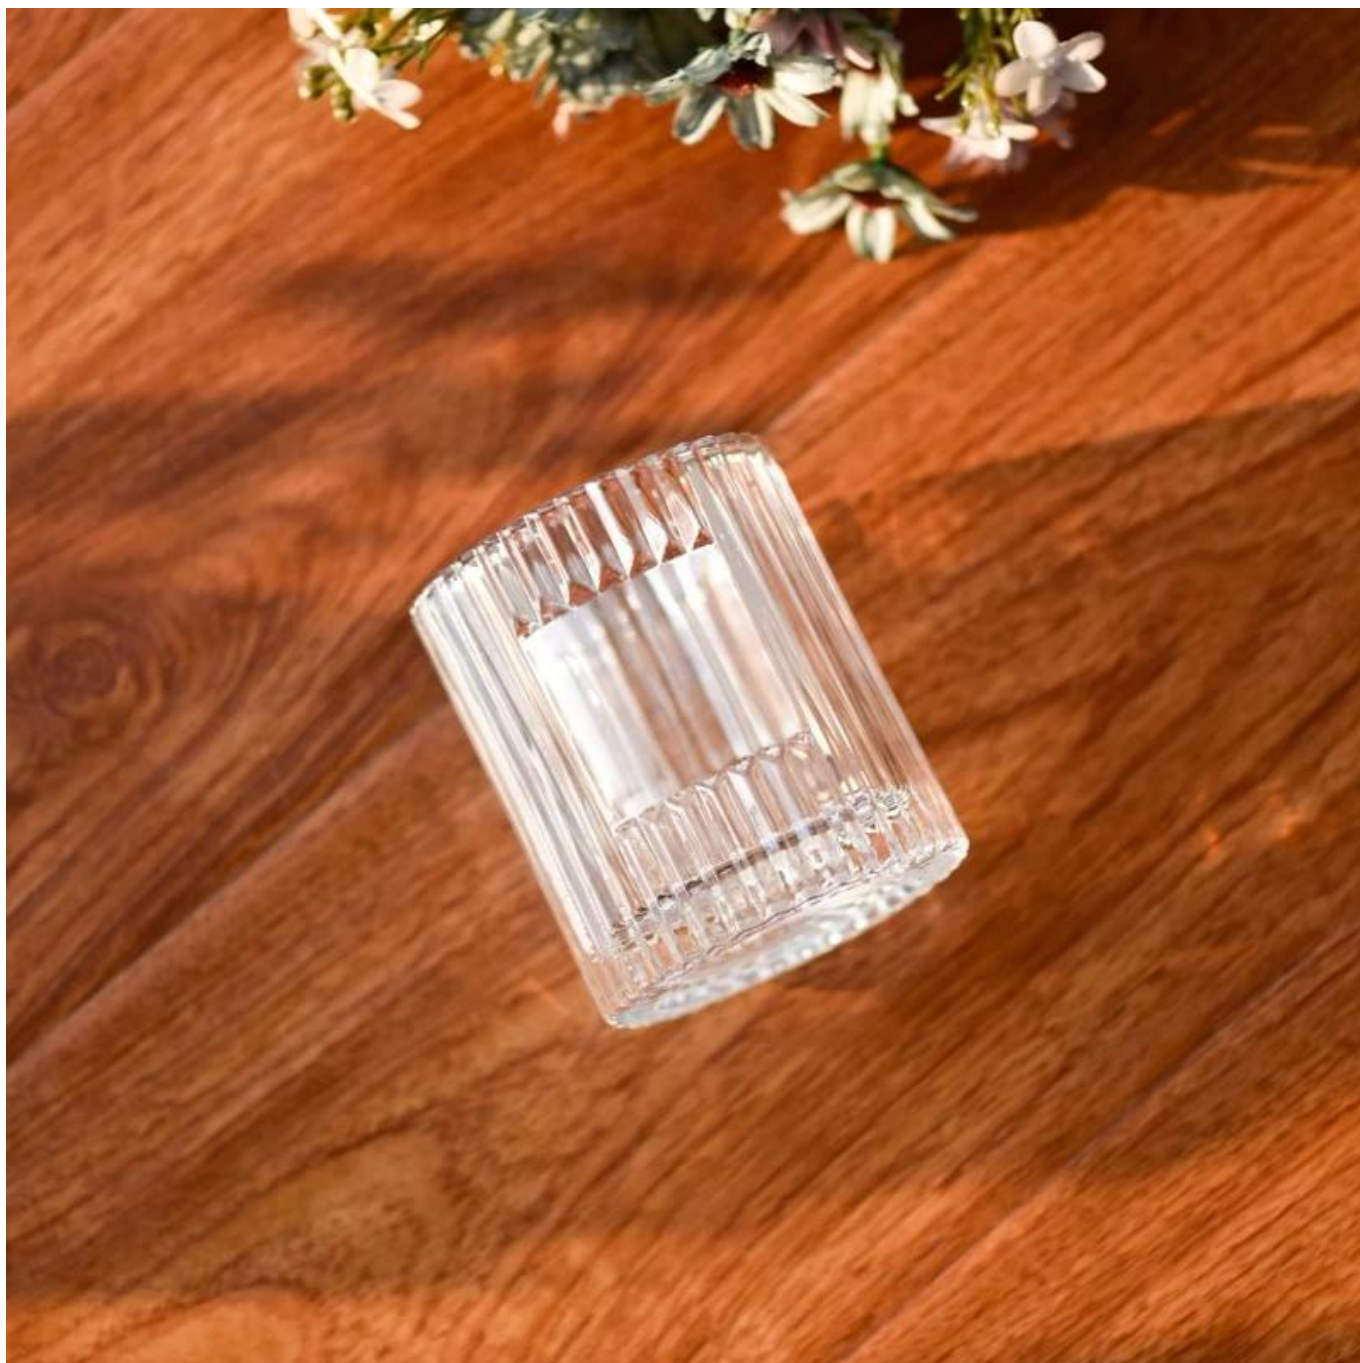

Široký rozsah použití