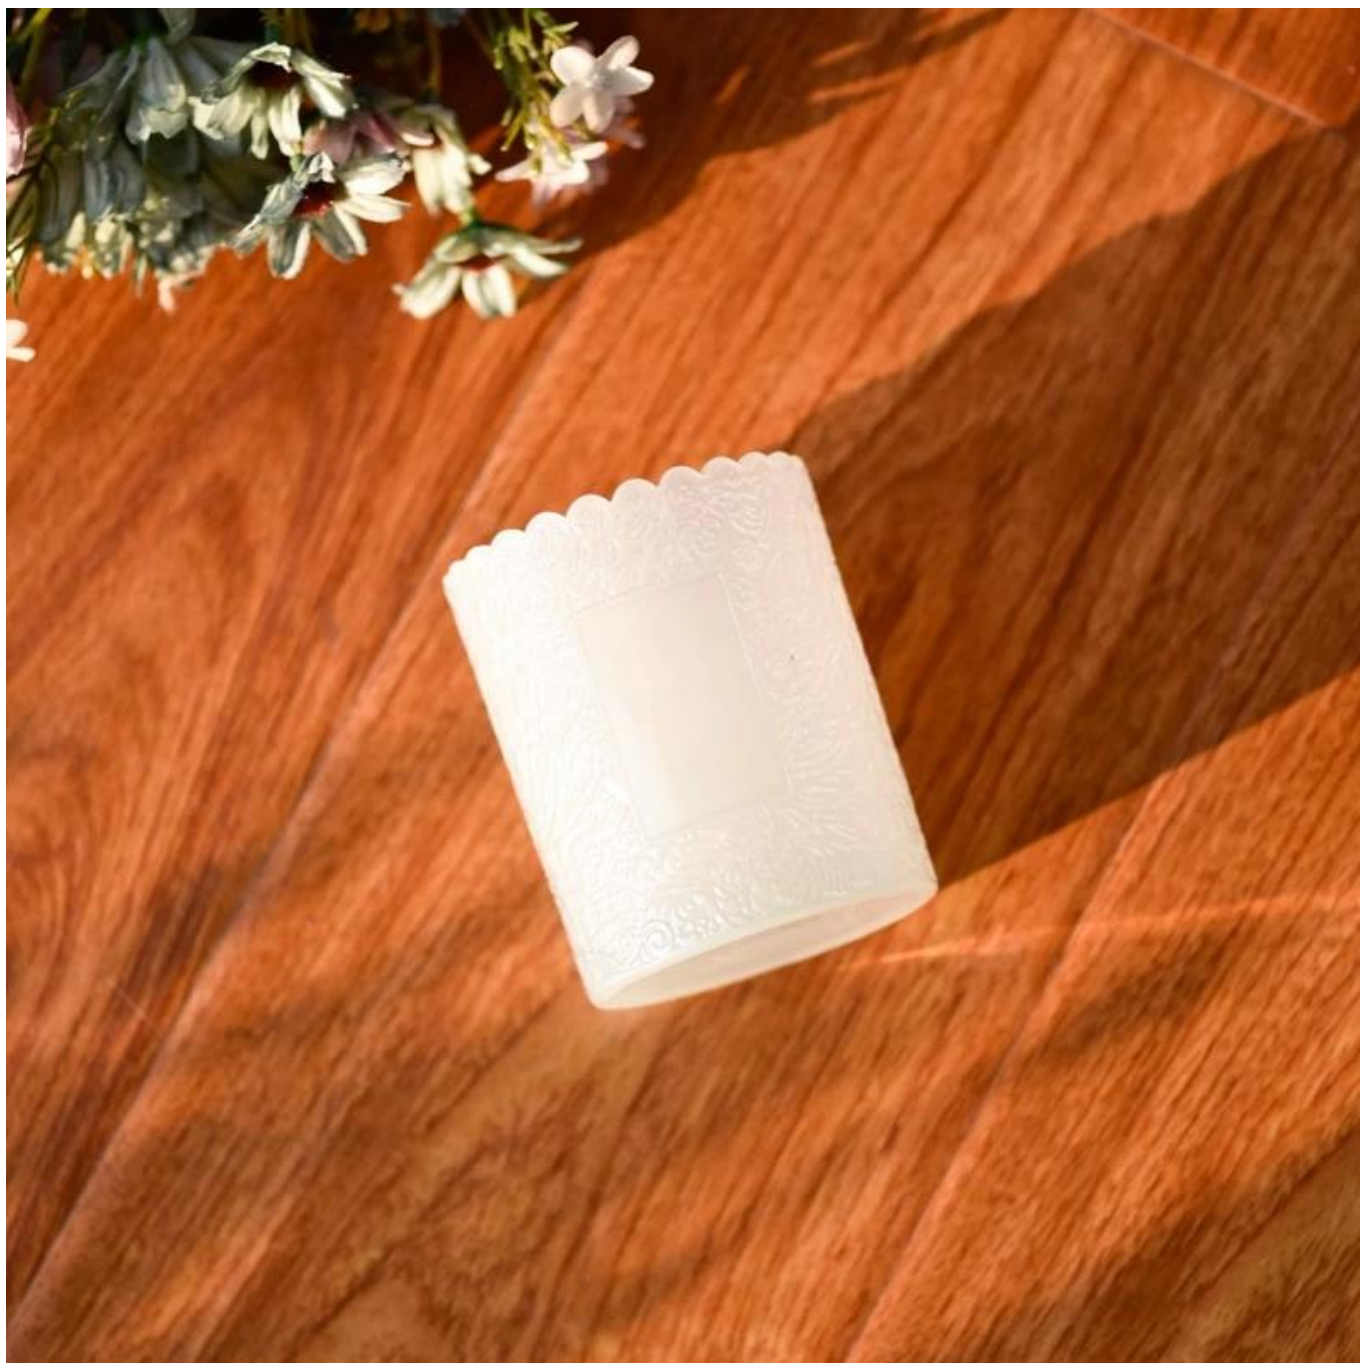

Široký rozsah použití