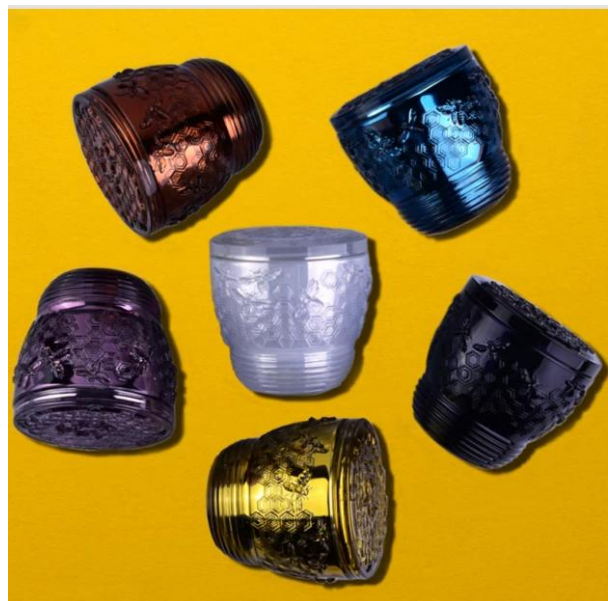

Výhodou trhu

- . Zaměřte se na luxusní design
- . Přibližně 80% amerických výrobců vůní
- . AQL plus 6 Sunny přísný standard kontroly QC
- . Udržujte kvalitu konzistentní se vzorky a hromadnými produkty

Smysl obřadu Design

- . Ocenění Beauty of Made-in-China Awards
- . Získal NEST Fragrances velký obdiv
- . Dary přátel nebo obchodních vztahů
- . Relaxace a přežití