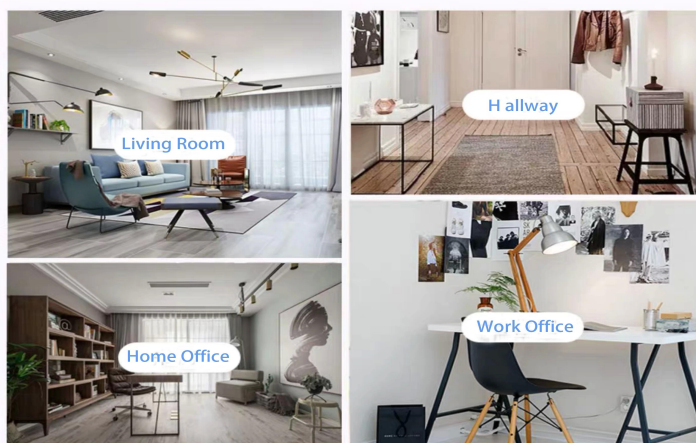

Range of the application

Office & Sample Room

Zakoupili jsme mezinárodní kancelář o rozloze 1 800 metrů čtverečních v Shenzhen.

Ukázkový displej místnosti

Meiyang Glass poskytuje více než jen **Shenzhenská vzorkovna má 5000 kusů** Široká škála možností. Získal velkou kartu [Hodnocení zákazníků](#). Vítejte v kanceláři v Shenzhenu! Obrázek je následující **Je to jen součást našeho designového svícen** Vítejte v kanceláři v Shenzhenu, kde najdete svého oblíbeného, přinese vám spoustu překvapení, protože v Číně je těžké najít takového dalšího dodavatele.