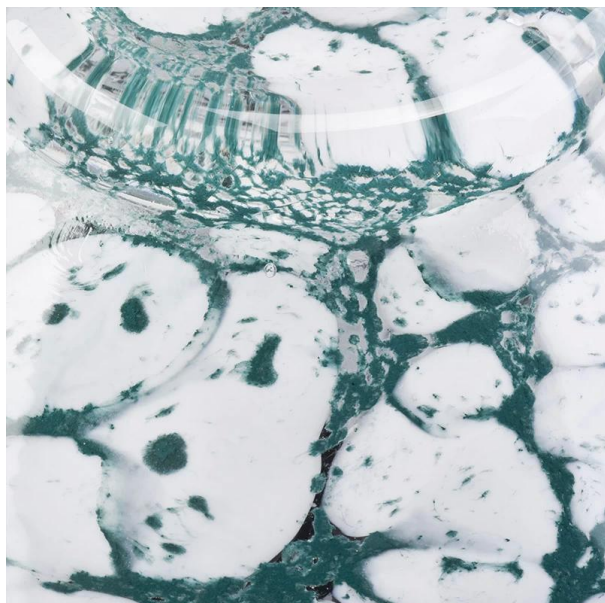

## 3 knotová skleněná nádoba na svíčky s dekorací

[Proč si vybrat svícny Sunny Glassware Candle](#)

---

## Flexibilní velikost umožňuje vašemu trhu rychle růst

Horní průměr: 73 mm  
Průměr dna: 83 mm  
Výška: 98 mm  
Maximální průměr: 85 mm  
Hmotnost: 405 g  
Kapacita: 277 ml

K dispozici jsou vlastní vzory a různé velikosti