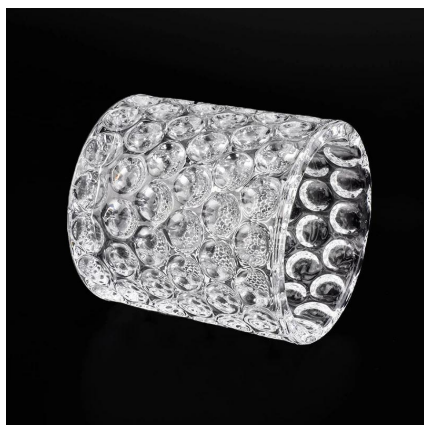

Jedinečná tržní výhoda

- . Zaměřte se na designy
- . dodavatel svícňů pro značku vůní 80 % USA
- . AQL plus 6 přísných a slunečných testovacích norem QC
- . Udržujte kvalitu konzistentní se vzorky a hromadnými produkty

Slavnostní
povědomí o
designu

Navrženo
oceněným
profesionálem
v SG

. Vůně NEST
získaly velký
obdiv

. Přítel nebo
obchodní
vztah dárek

. Relax a
romantický
život