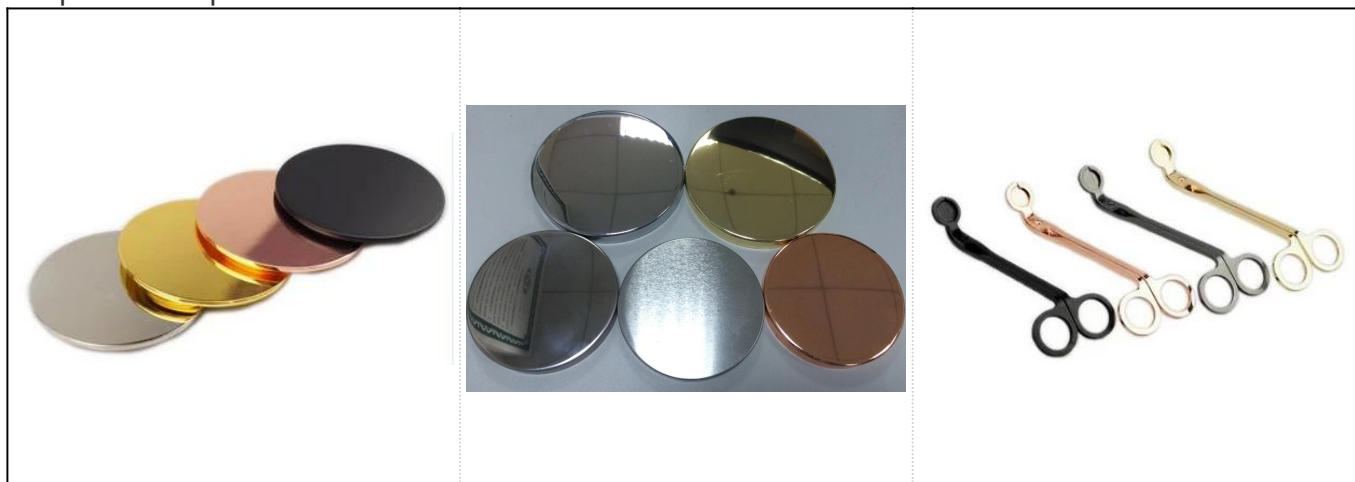

S16017-130 13.5×13.5×13.0cm

A

B

C

D

E

F

Přizpůsobené příslušenství: