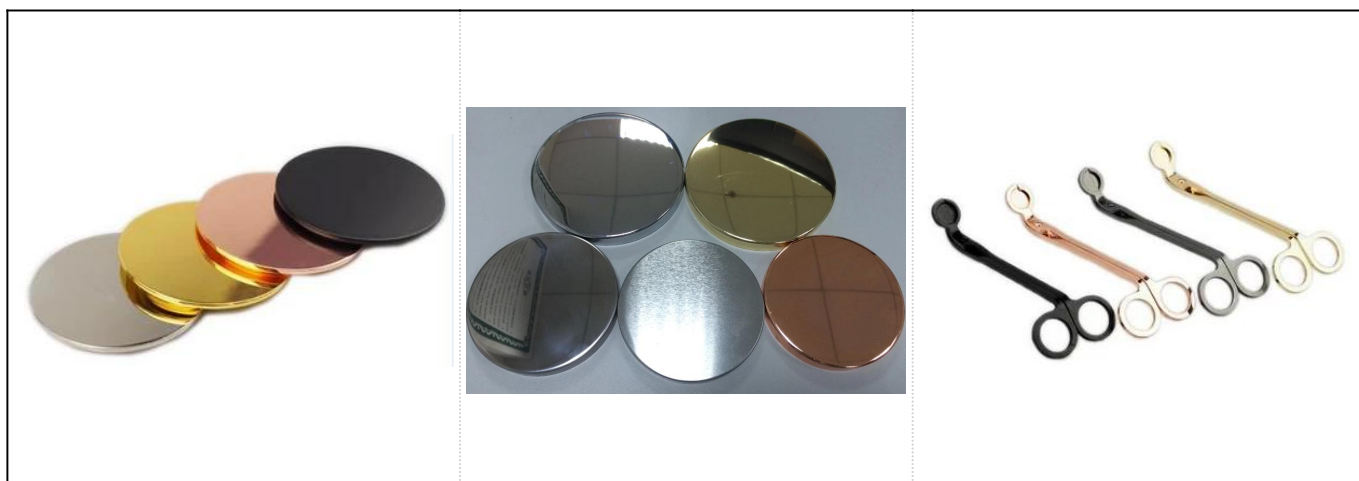

Odpovídající příslušenství: