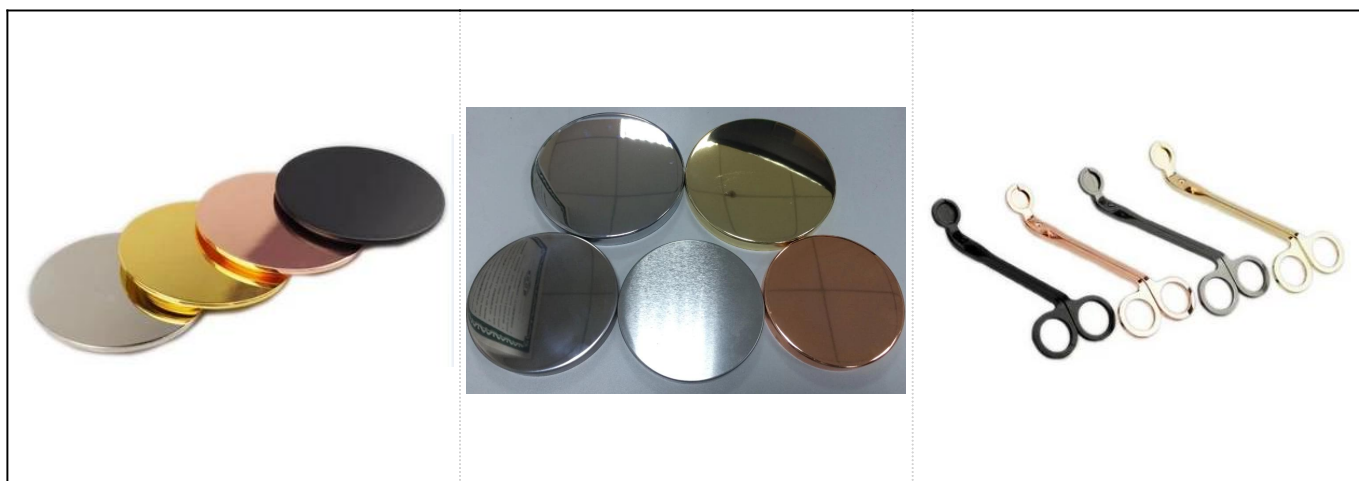

Uzavřeno příslušenství: