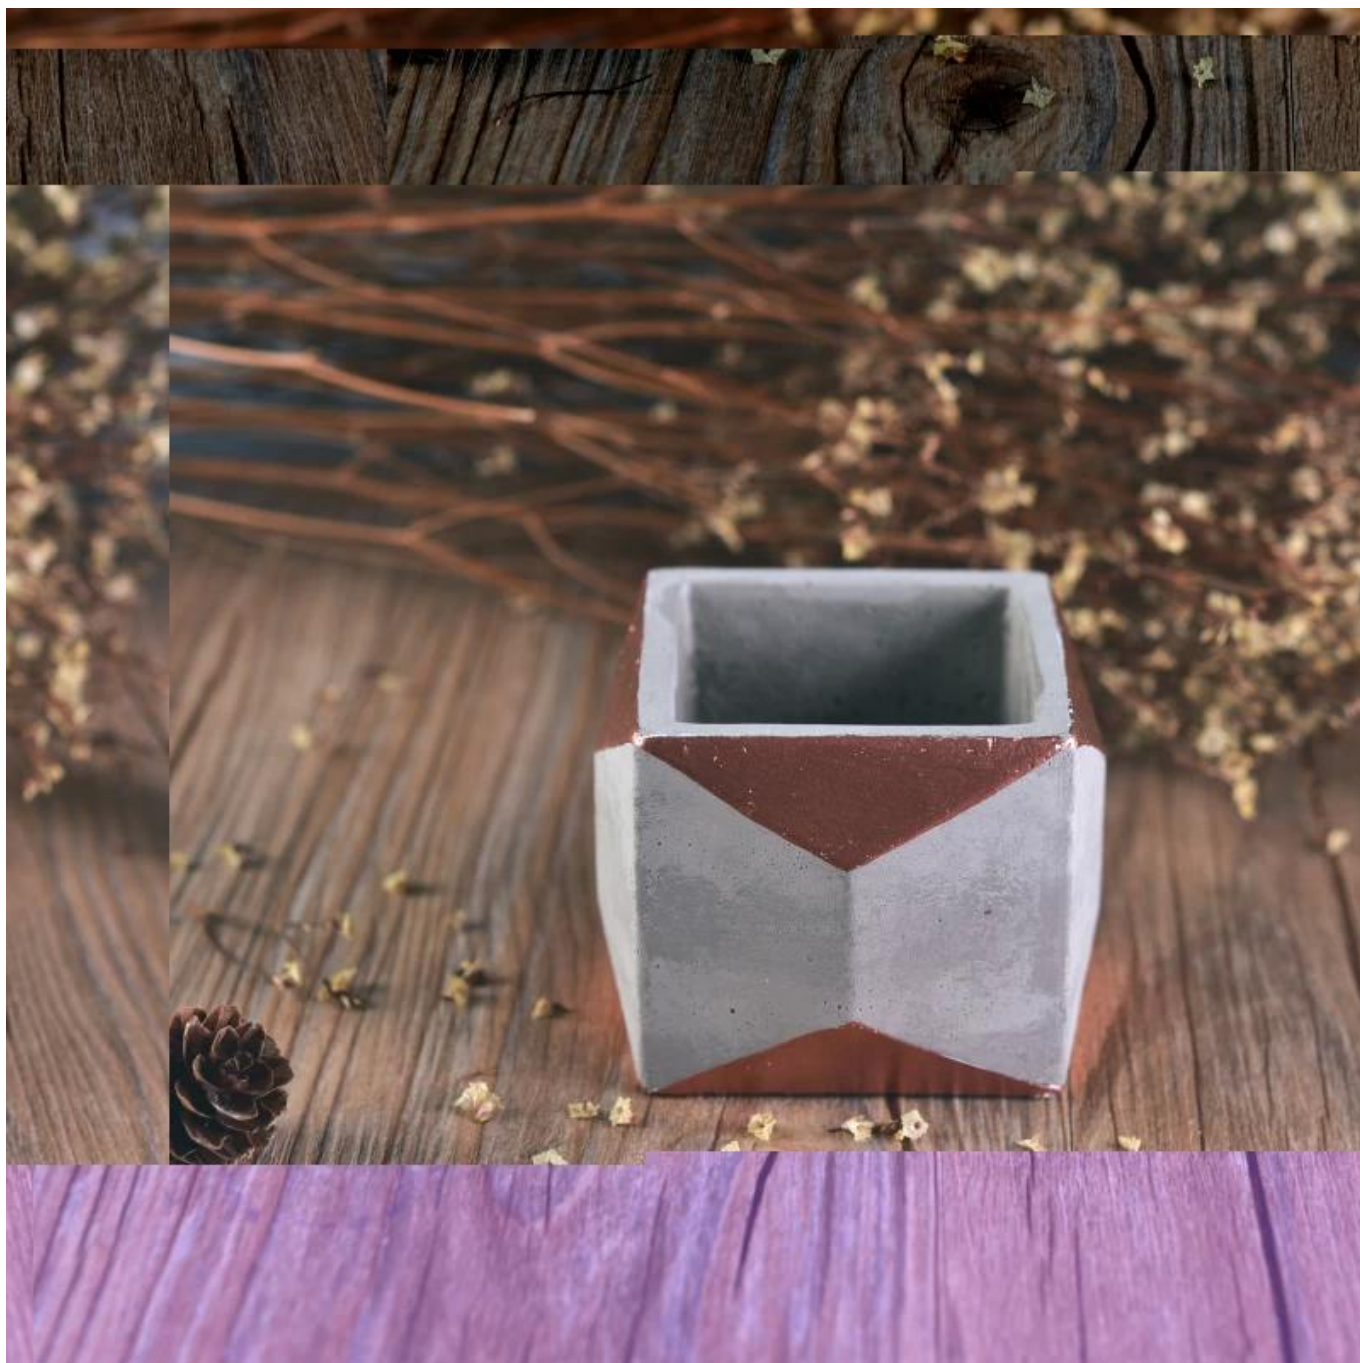

2. Tato nádoba na svíčky je velmi skvělá jako nádherný vrchol události
3. Keramické sklenice na svíčky mohou zdobit vaše vnitřní i venkovní prostory s tímto delikátním skleněným držákem na svíčky.
4. Keramická nádoba na svíčky je úžasný dárek jako kolaudace a jiné události.

More Product Pictures