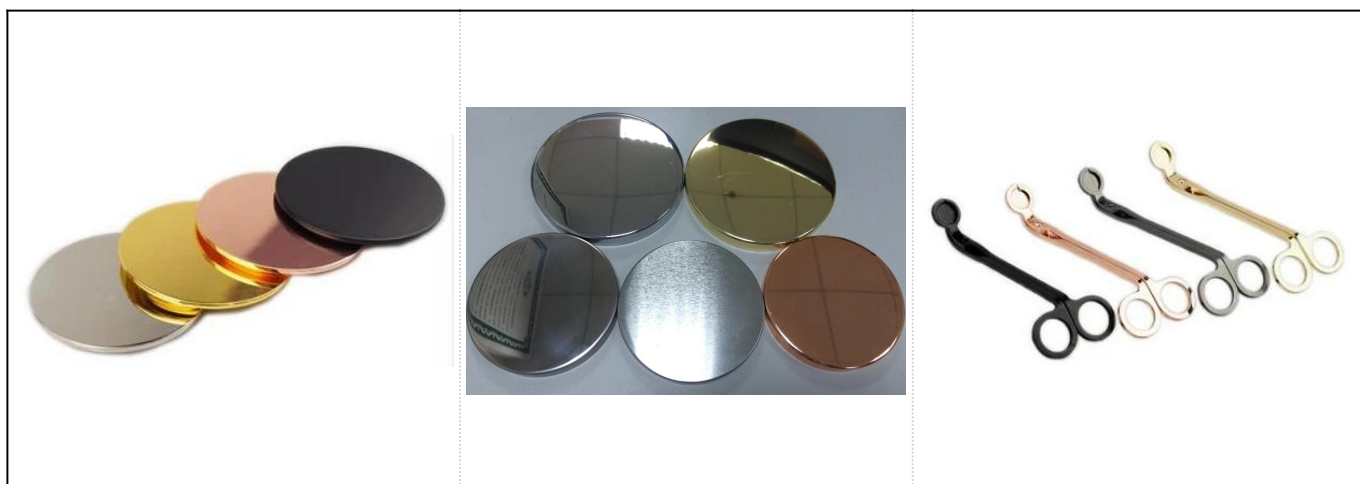

Odovídající příslušenství: