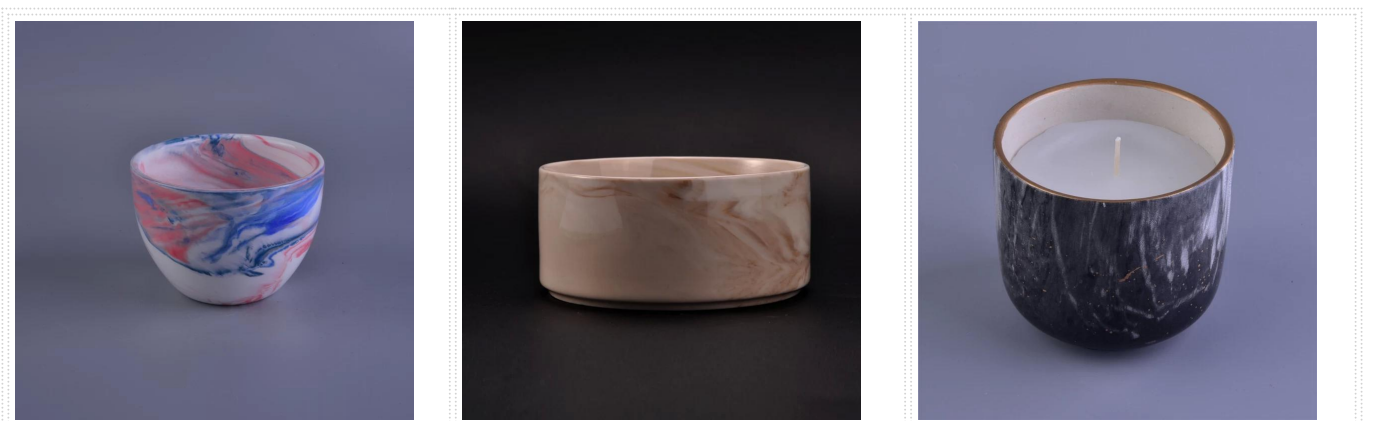

Keramický držák svíčky s víkem s efektem tekoucího písku

Product Details

Číslo položky.	SGSQ18070506
Materiál	skleněná keramická svíčka se zlatým vnitřkem
Řemeslo	ruční výroba keramické svícny se zelenou glazurou
Ukázky času	1. 5 dní, pokud existuje forma a velikost keramiky 2. 15 dní, pokud potřebujete nový tvar a velikost keramiky
Kapacita produktu	500 000 ~ 1 000 000 kusů za měsíc
Vlastnosti produktů	1. Ručně vyrobené domácí dekorativní keramický svícen 2. používá se pro vonné svíčky, vosk atd 3. V případě potřeby to mohou být různé barvy, vzor a tvary

Použití produktu

1. Keramické držáky candle lze použít ve svatebních dekoracích, domácích dekoracích, večírcích, banketech atd.
2. Tato nádoba na svíčky je velmi skvělá jako nádherný vrchol události

3. Keramické sklenice na svíčky mohou zdobit vaše vnitřní i venkovní prostory s tímto delikátním skleněným držákem na svíčky.
4. Keramická nádoba na svíčky je úžasný dárek jako kolaudace a jiné události.

More Product Pictures

[Similar Products Link](#)

Dekorativní ručně vyráběný
sojový vosk keramický vonný
džbán na svíčky

Hot prodej matná bílá mramorová
svíčka pro domácí vůni

Mramorové vonné svíčky v
keramické nádobě na svíčky s
mramorovým obtiskem