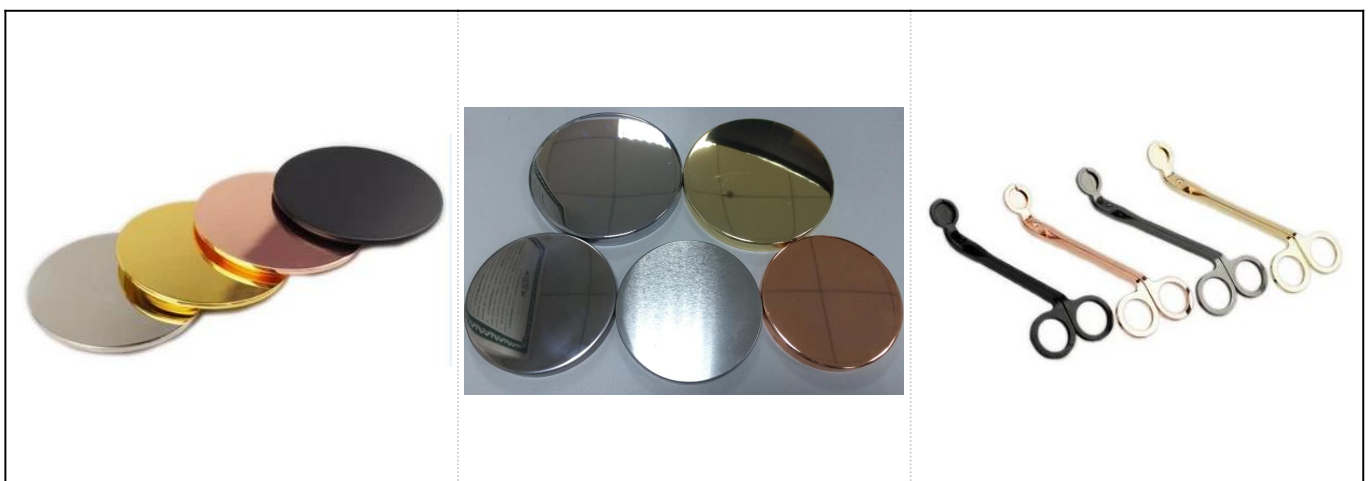

Balení	1. 24/36/48/72 ks na standardní karton pro exportní balení 2. Barva / bílá / hnědá krabička 3. Luxusní balení dárkové krabičky 4. Smršťovací balení 5. Balení jednotlivce / balení 6. Balení na míru
Naše síla	1. Jsme profesionální svícen výrobce, hlavní v různých druzích svícny, od skleněný svícen, keramický svícen, mramorový svícen, Betonový svícen, Cínový svícen, Nerezová nádoba na svíčky atd. 2. Ideální pro domov / obchod / supermarket / restauraci / hotel / bar / KTV atd. 3. S profesionálním návrhářským týmem, který vám pomůže navrhnout a otevřít novou formu na základě vašeho požadavku. 4. Následně zpracování: barevný nátěr, pokovování, rtuť, duhové, gravírování, tisk, obtisk, barva ve spreji, mrazivý, zlatý pokov, ruční kresba atd. 5. Malé MOQ je přijatelné. Máme pro vás pravidelné produkty.
Naše služba	* Odpovězte vám do 24 hodin * Rozsahy produktů pro váš výběr * Zcela výrobní systém * Kvalifikovaní tovární dělníci * Linka stroje i ručně vyráběná linka pro vaši službu * Zkušený tým QC kontroluje produkty komplexně a přesně podle nich na standard AQL * Kreativní designér inovuje nové produkty více než 15 stylů měsíčně * Dodávka profesionálního logistického oddělení ke dveřní službě
MOQ	3000 ks

Odpovídající příslušenství: