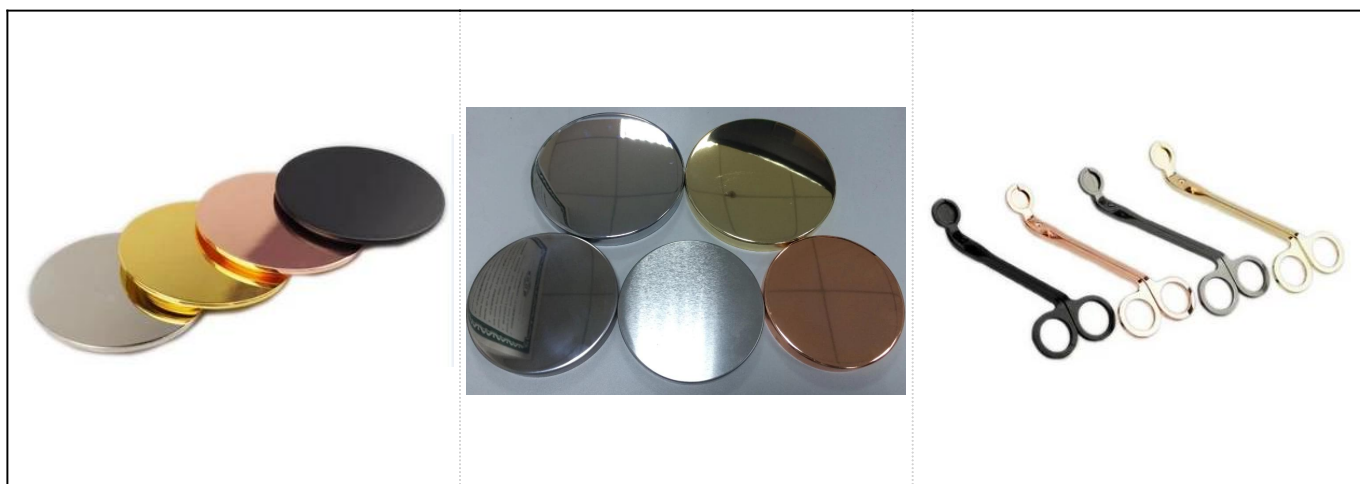

Odpovídající příslušenství: