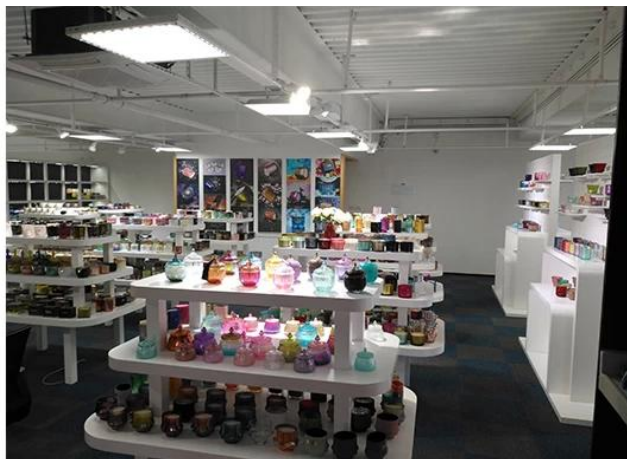

Range of the application

Office & Sample Room

Zakoupili jsme mezinárodní kancelář o rozloze 1 800 metrů čtverečních v Shenzhen.

Ukázkový displej místnosti

Meiyang Glass poskytuje více než jen **Shenzhenská vzorkovna má 5000 kusů** Široká škála možností. Získal velkou kartu [Hodnocení zákazníků](#). Vítejte v kanceláři v Shenzhenu! Obrázek je následující **Je to jen součást našeho designového svícen** Vítejte v kanceláři v Shenzhenu, kde najdete svého oblíbeného, přinese vám spoustu překvapení, protože v Číně je těžké najít takového dalšího dodavatele.