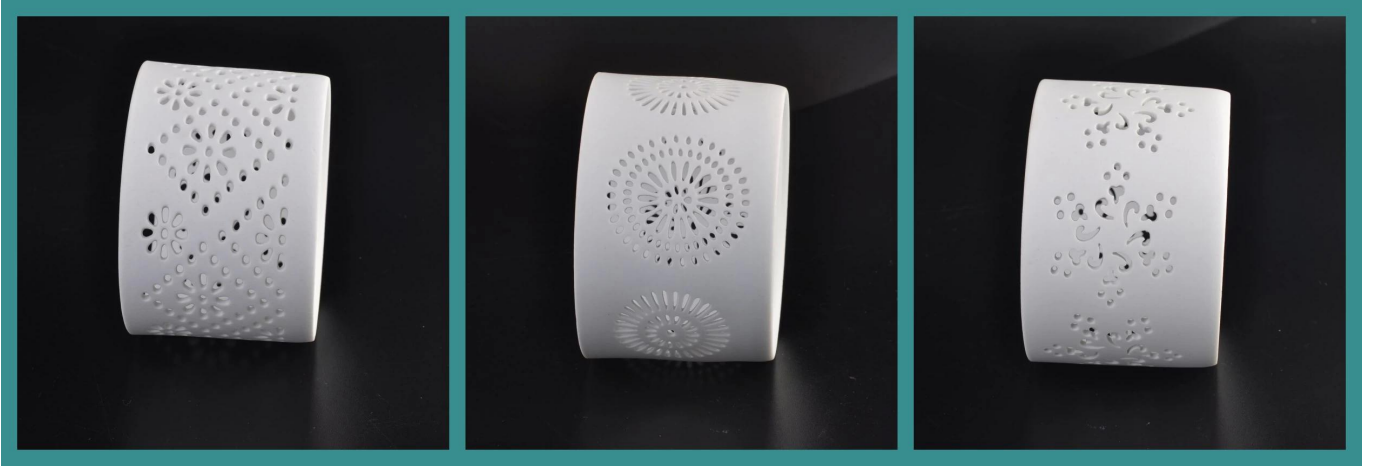

Více keramických svíček z bílého mramoru Držáky

[Similar Products Link](#)