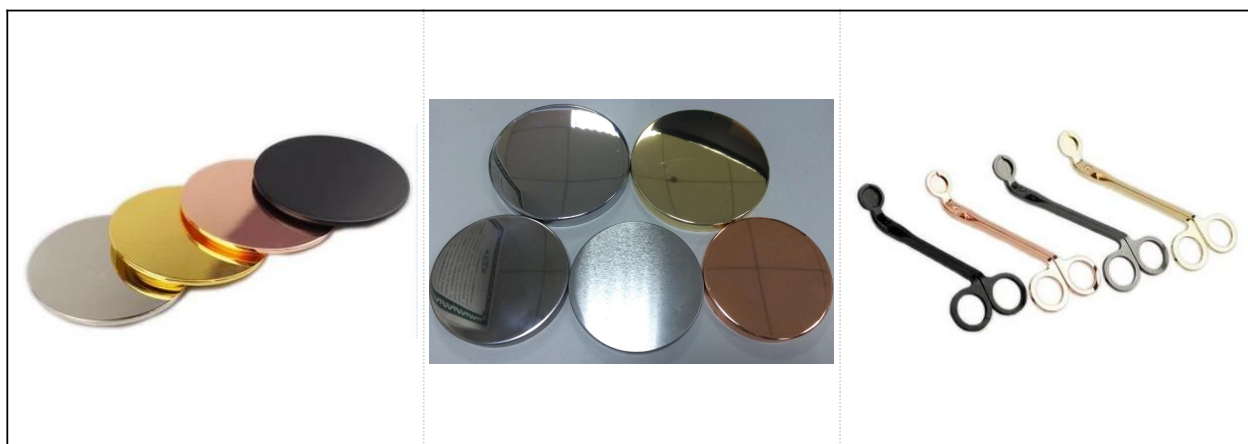

Odpovídající příslušenství: