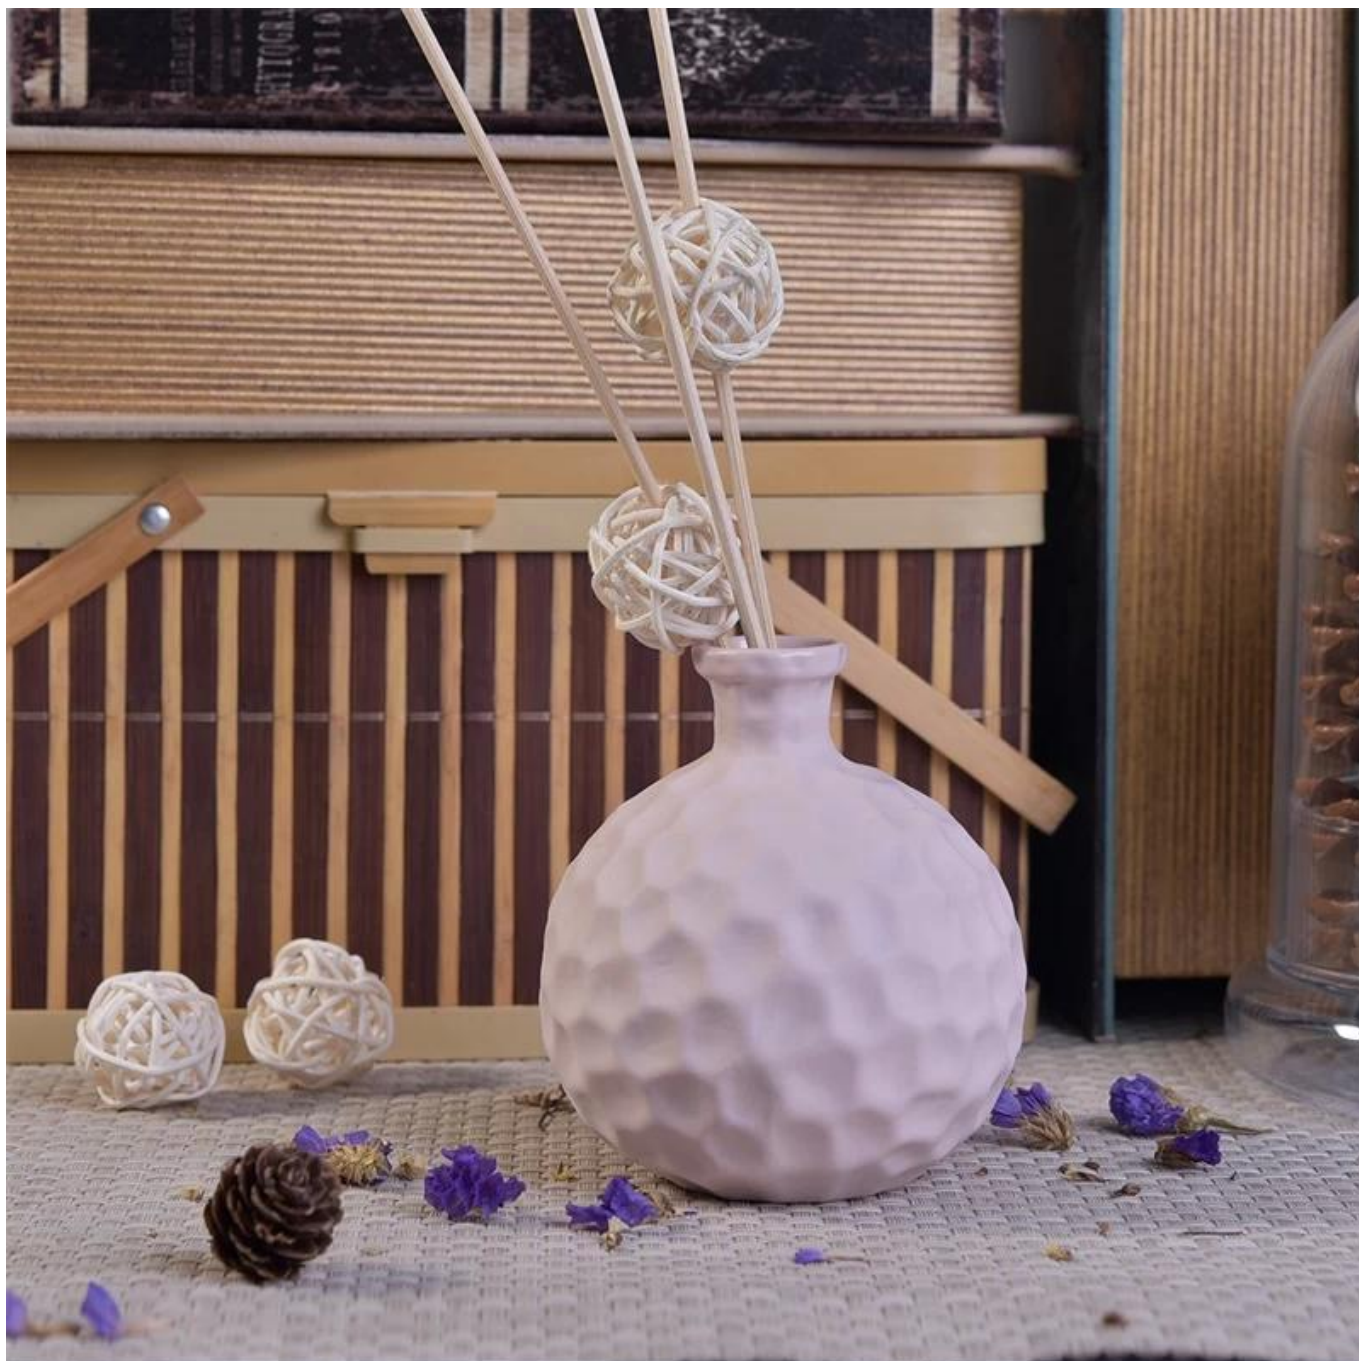

Office & Sample Room

Sunny Glassware je předním dodavatelem svícnů v Číně od roku 1992, naše skleněné / keramické / betonové sklenice na svíčky atd. A odpovídající příslušenství hlavně export do USA, EU, AU více než 24 let zkušeností. „Jsme přísně v kvalitě, náš tým QC kontroluje produkty od suroviny až po výrobu, pak až po balení, kontrola přísně podle standardu AQL.

Naše služba je následující: