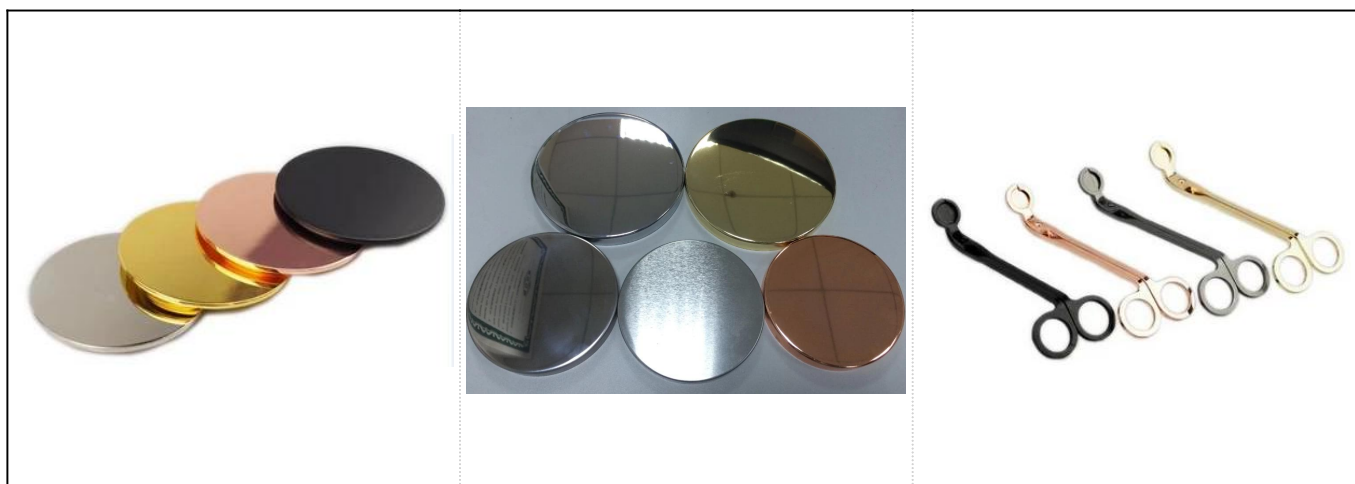

Odpovídající příslušenství: