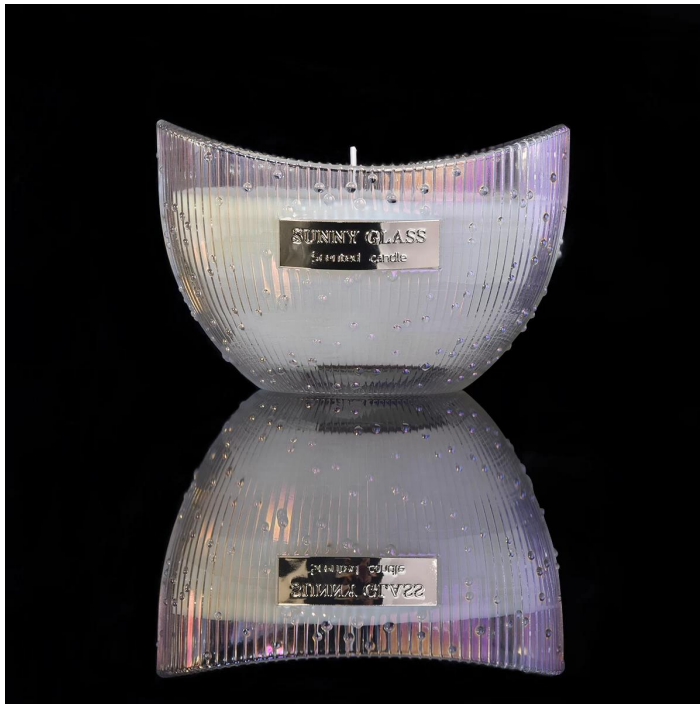

Iridescentní dekorace lodní tvar skleněné svíčky držák od slunečné sklo

Proč zvolit Sunny sklenkaware

- Nejvyšší oddanost **design**, nikdy neklonit **kvalitní**
 - Sunny glassware přísně **Chraňte vzory zákazníků** "Všechny nově navržené předměty z USA Haven "T byly zkopírovány za tři roky.
 - **Kvalita produktu** je hlavní zaměření na slunné sklo. Sunny Glassware kdysi zbořil 80 000 ks skleněné nádoby s sotva viditelným vadem.
-

Popis svíček JARS.

Iridescentní dekorace lodní tvar skleněné svíčky držák od slunečné sklo

- . Navrženo oceněným profesionálem v SG
- . Dostal hnízdo vůně vysoce obdivu
- . Přítel nebo obchodní vztah
- . Relaxace a romantický život