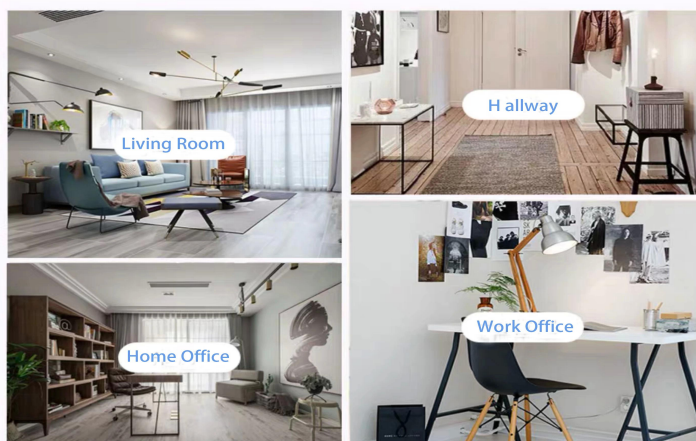

Range of the application

Office & Sample Room

Zakoupili jsme mezinárodní kancelář o rozloze 1 800 metrů čtverečních v Shenzhen.

Ukázkový displej místnosti

Meiyang Glass poskytuje více než jen **Shenzhenská vzorkovna má 5000 kusů** Široká škála možností. Získal velkou kartu [Hodnocení zákazníků](#). Vítejte v kanceláři v Shenzhenu! Obrázek je následující **Je to jen součást našeho designového svícen** Vítejte v kanceláři v Shenzhenu, kde najdete svého oblíbeného, přinese vám spoustu překvapení, protože v Číně je těžké najít takového dalšího dodavatele.