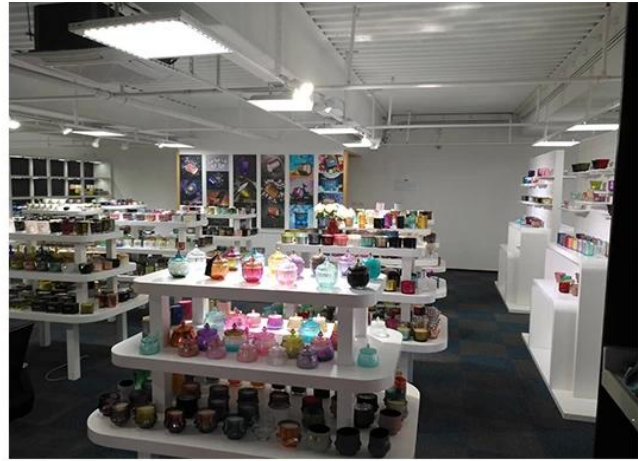

Ukázkový displej místnosti

Meiyang Glass poskytuje více než jen **Shenzhenská vzorkovna má 5000 kusů** Široká škála možností. Získal velkou kartu [Hodnocení zákazníků](#). Vítejte v kanceláři v Shenzhenu! Obrázek je následující **Jen část našich designových svícňů** Vítejte v kanceláři v Shenzhenu, kde najdete svého oblíbeného, přinese vám spoustu překvapení, protože v Číně je těžké najít takového dalšího dodavatele.