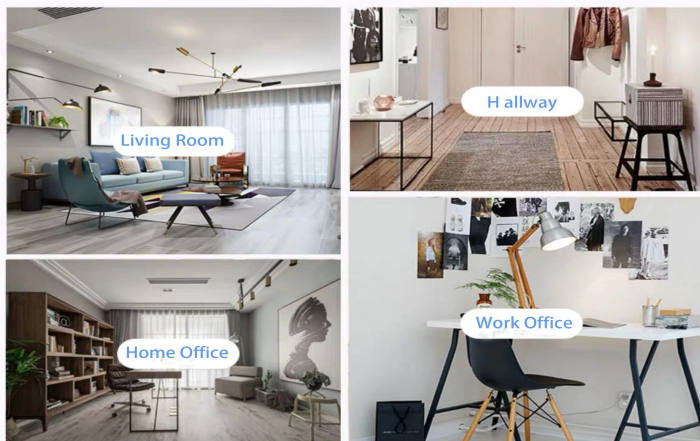

Životní scéna

- . Káva nebo bar
- . Ideální pro rodiny, hotely nebo zahrady
- . Dárek pro milence
- . Každá renovace

Range of the application

Office & Sample Room

Zakoupili jsme mezinárodní kancelář o rozloze 1 800 metrů čtverečních v Shenzhen.