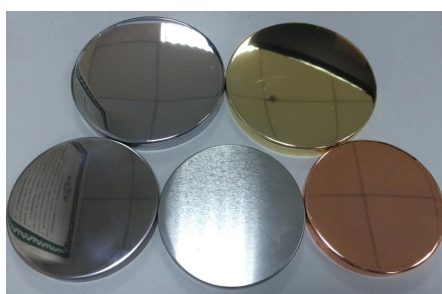

Odpovídající příslušenství: