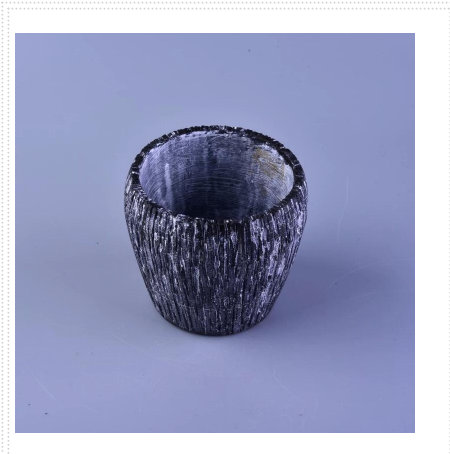

Použití produktu

1. Keramické držáky candle lze použít ve svatebních dekoracích, domácích dekoracích, večírcích, banketech atd.

2. Tato nádoba na svíčky je velmi skvělá jako nádherný vrchol události
3. Keramické sklenice na svíčky mohou zdobit vaše vnitřní i venkovní prostory pomocí tohoto delikátního skleněného držáku na svíčky.
4. Keramická nádoba na svíčky je úžasný dárek jako kolaudace a jiné události.

## More Product Pictures

Similar Products Link

Retro keramická votivní betonová  
svíčka

Hot prodej matná bílá mramorová  
svíčka pro domácí vůni

Zlatá šestihhranná keramická  
svíčka