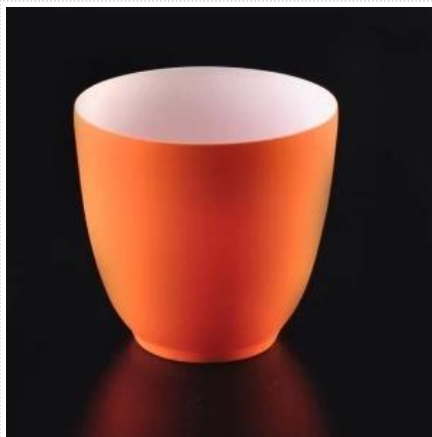

Mramorová vodní obtisková keramická nádoba na svíčky s vonnými svíčkami

Product Details

Číslo položky.	SGXY16112303
Materiál	Keramický
Řemeslo	ruční výroba bílý keramický květinový svícen
Ukázky času	1. 5 dní, pokud existuje forma a velikost keramiky 2. 15 dní, pokud potřebujete nový tvar a velikost keramiky
Kapacita produktu	500 000 ~ 1 000 000 kusů za měsíc
Vlastnosti produktů	1. Ručně vyrobené domácí dekorativní keramický svícen 2. Vhodné pro použití v hotelu, domě atd. 3. Tento ekologický.

Použití produktu

1. Keramické držáky candle lze použít jako svatební dekorace, domácí dekorace, party, bankety atd.

2. Tato nádoba na svíčky je velmi skvělá jako nádherný vrchol události
3. Keramické sklenice na svíčky mohou zdobit vaše vnitřní i venkovní prostory s tímto delikátním skleněným držákem na svíčky.
4. Keramická nádoba na svíčky je úžasný dárek jako kolaudace a jiné události.

More Product Pictures

[Similar Products Link](#)

[Dekorativní prázdný betonový svícen](#)

[Keramický svícen oranžové barvy s tenčí stěnou](#)

[Vysocce kvalitní velkoobchodní keramická nádoba na svíčky](#)