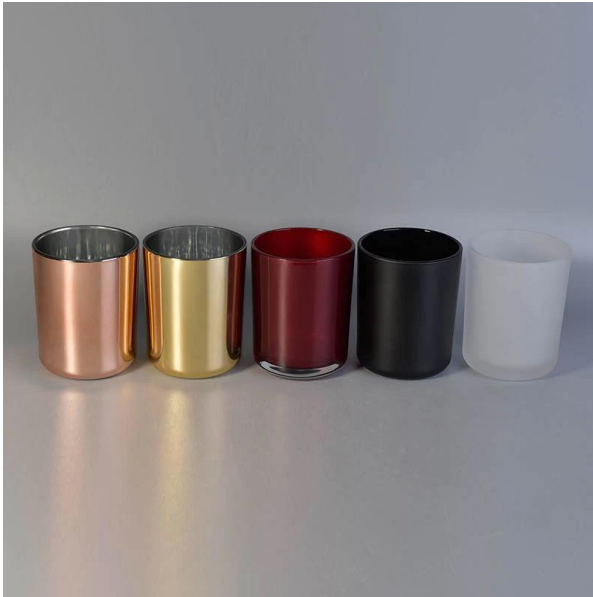

Jedinečná výhoda trhu

- . Zaměřte se na návrhy
- . Dodavatel svíček pro 80% značka USA
- . AQL Plus 6 Strict a Sunny QC testovací standardy
- . Udržovat kvalitu v souladu se vzorkem a sypkými produkty

Slavnostní povědomí o ceremonii

- . Navrženo oceněným profesionálem v SG
- . Dostal hnízdo vůně vysoce obdivu
- . Přítel nebo obchodní vztah
- . Relaxace a romantický život