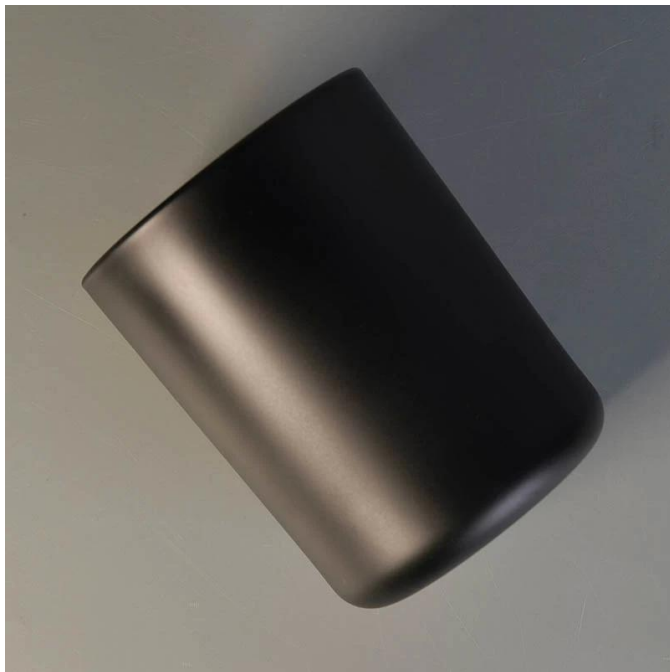

Flexibilní velikost designu umožňuje rychlému růstu vašeho trhu

Matte Black, Gold, Rose Gold 16oz Skleněné svíčky nádoby
Velkoobchod

Položka č.: SG10125.

Top Dia: 100mm

Spodní dia: 85mm

Výška: 125 mm.

Kapacita: 630ml.

Hmotnost: 611 g

K dispozici jsou vlastní návrhy a různé velikosti

S naší silnou podporou, naši zákazníci rychle rostou, od malých laboratoří k průmyslovým lídrům.