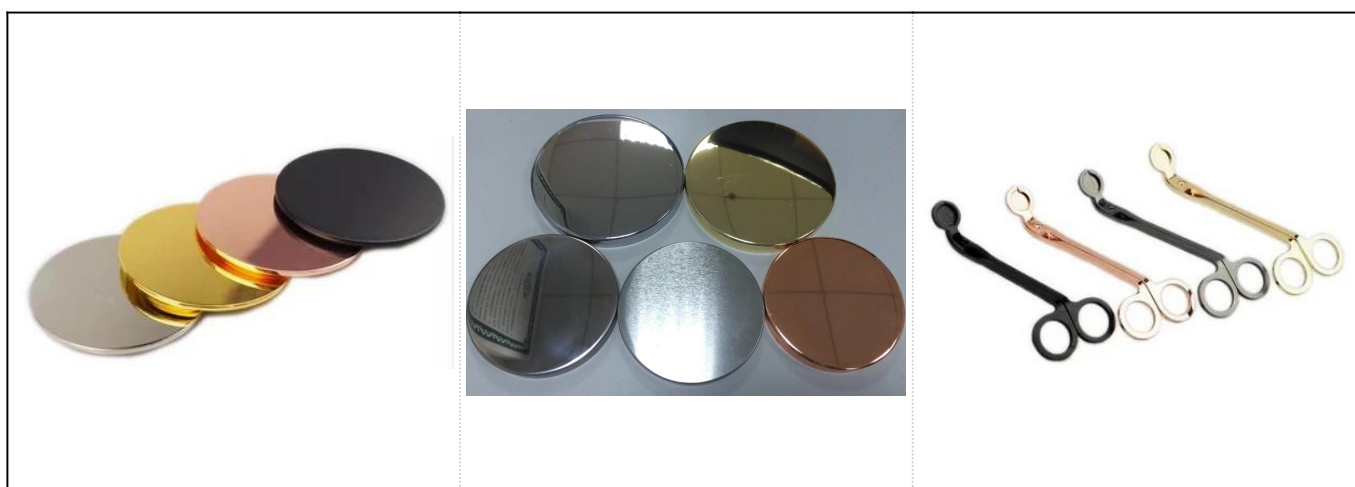

Shodné príslušenství: