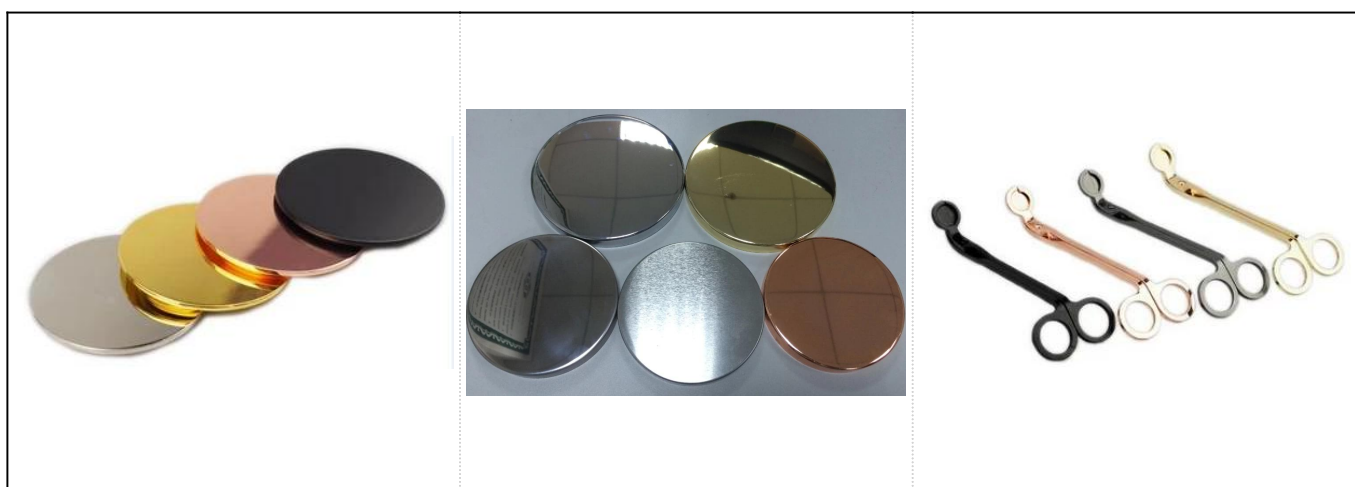

Odpovídající příslušenství: