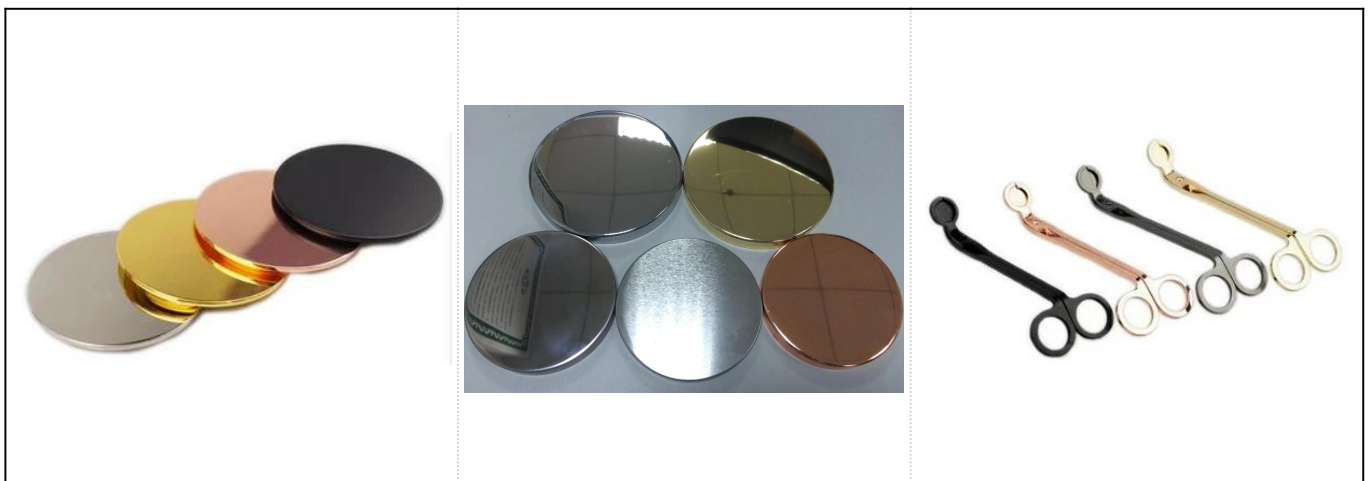

Balení	1. 24/36/48/72 ks na standardní vývozní obalový karton 2. Barva / bílá / hnědá krabice balení 3. Luxusní dárkové balení box 4. Smršťovací balení 5. Individuální/setbox balení 6. Přizpůsobené balení
Naše síla	1. Jsme profesionální svícen výrobce, hlavní v různých druzích svícnky, od skleněný svícen, keramický svícen, mramorový svícen, Betonový svícen, Cínový svícen, Nerezová svíčková nádoba Atd. 2. Ideální pro domácí / obchod / super trh / restaurace / hotel / bar / KTV atd. 3. S profesionálním návrhářským týmem, který může pomoci navrhnout a otevřít novou formu na základě vašeho požadavku. 4. Post zpracování: barevný povlak, pokovování, rtuť, duhové, gravírování, tisk, obtisk, barva spreje, mrazivý, pozlacení, ruční kreslení atd. 5. Malé Moq je přijatelné. Máme pravidelné produkty, které vás podpoří.
Naše služby	* Odpověď do 24 hodin * Rozsahy produktů pro váš výběr * Kompletně výrobní systém * Kvalifikovaní tovární pracovníci * Jak strojová linka, tak ruční linka pro vaše služby * Zkušený QC tým kontrolovat výrobky komplexně a přísně podle podle standardu AQL * Kreativní designér inovovat nově produkty nad 15 stylů měsíčně * Profesionální logistické oddělení dodávky ke dveřím služby
MOQ	3000

Uzavřeno příslušenství: