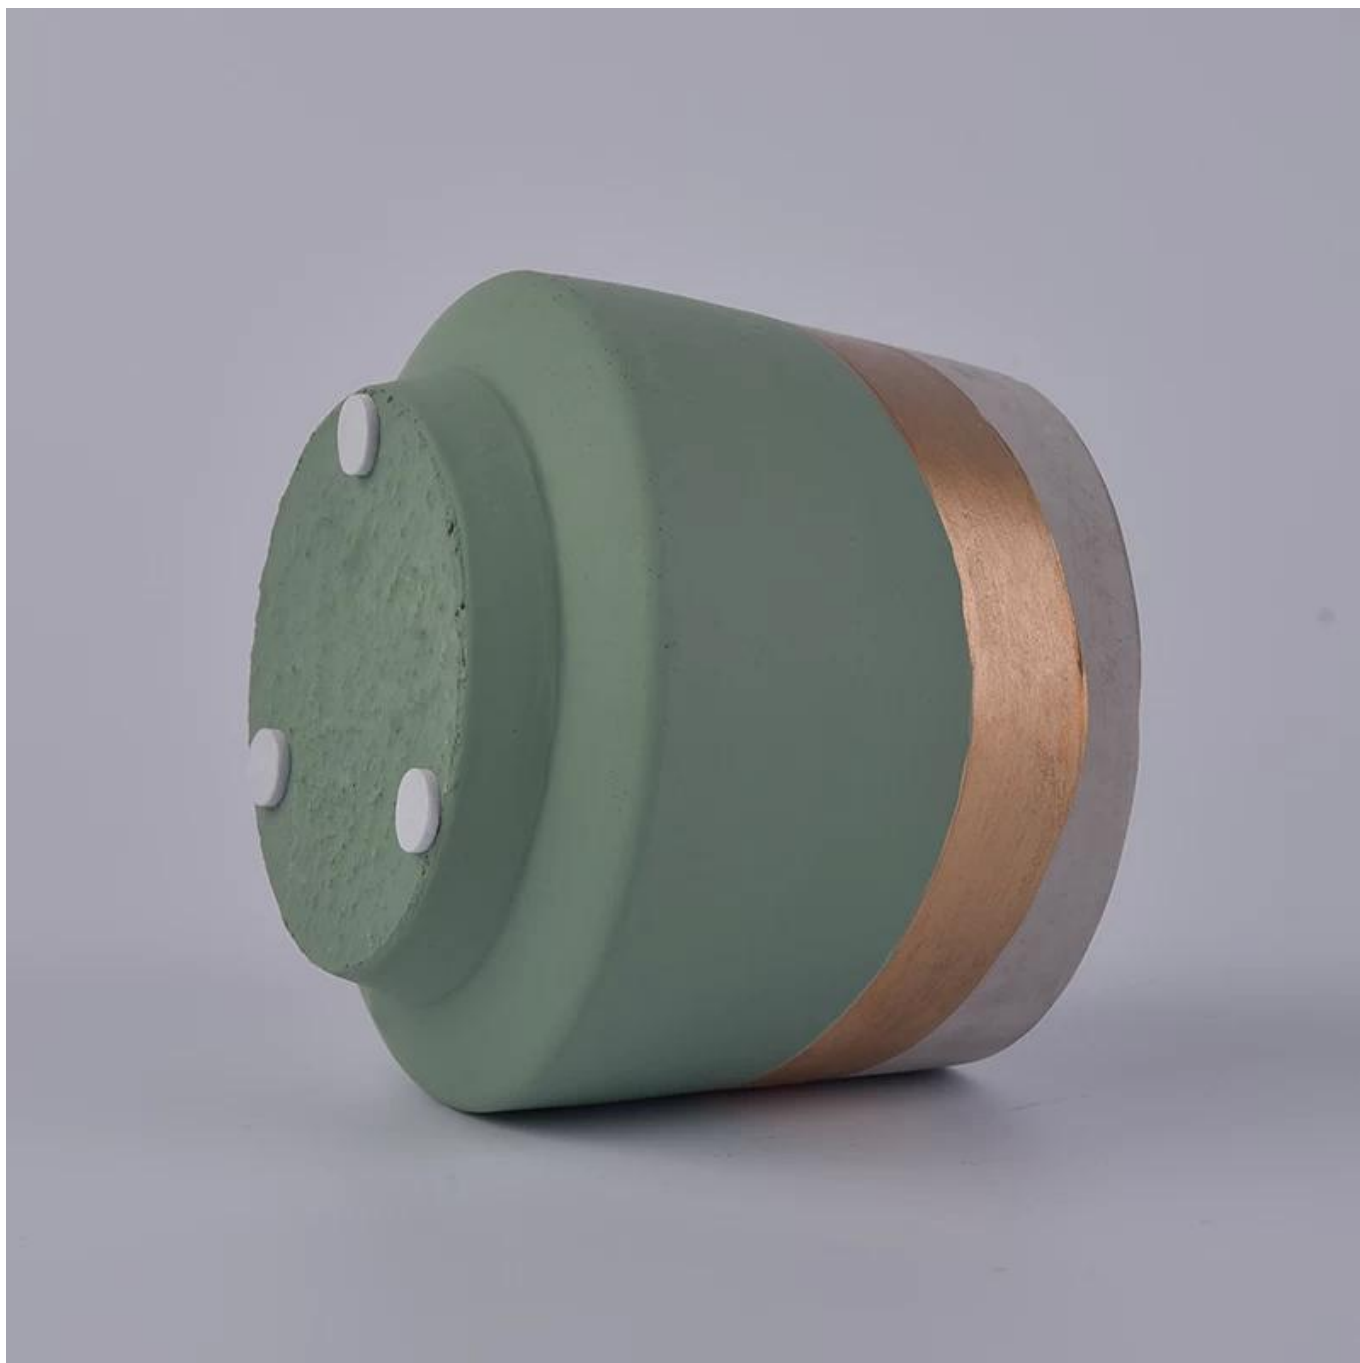

Platební podmínky

1. 30% vklad T / T předem, zůstatek po předložení kopie B / L
2. L / C, úschova, T / T a Western Union mohou být přijatelné, ale různé platební podmínky různých zemí

Profesionální služby

1. Různé vzory a velikosti [svícný](#) pro výběr.
2. Jakákoli barva lakovaná, studená, galvanicky pokovovaná, laserová, zasklívací [sklenice na svíčku](#) model Zpracování je k dispozici
3. Speciální balíček jako smršťovací fólie, barevná dárková krabička, bílá dárková krabička atd.
4. Jsme výhradní zaměstnanci pro kontrolu kvality