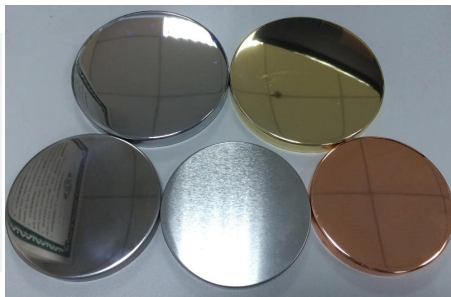

Office & Sample Room

Sunny Glassware je předním dodavatelem svícňů v Číně od roku 1992, naše skleněné / keramické / betonové sklenice na svíčky atd. A odpovídající příslušenství

hlavně export do USA, EU, AU více než 24 let zkušeností. „Jsme přísně v kvalitě, náš tým QC kontroluje produkty od suroviny až po výrobu, pak až po balení, kontrola přísně podle standardu AQL.

Naše služba je následující:

- > K dispozici jsou různé tvary a velikosti, také uvítáme svůj vlastní design.
- > Příslušenství: víčko, víko ze skla / kovu / dřeva, vosk atd.
- > Dekorace: obtisk, barevný nátěr, rtuť, laser, matné, pokovování atd.
- > Balení: normální bezpečnostní balení, barevné / bílé / dárkové balení, přizpůsobené balení k dispozici.
- > Designový výkon: více než 15 inovací měsíčně.