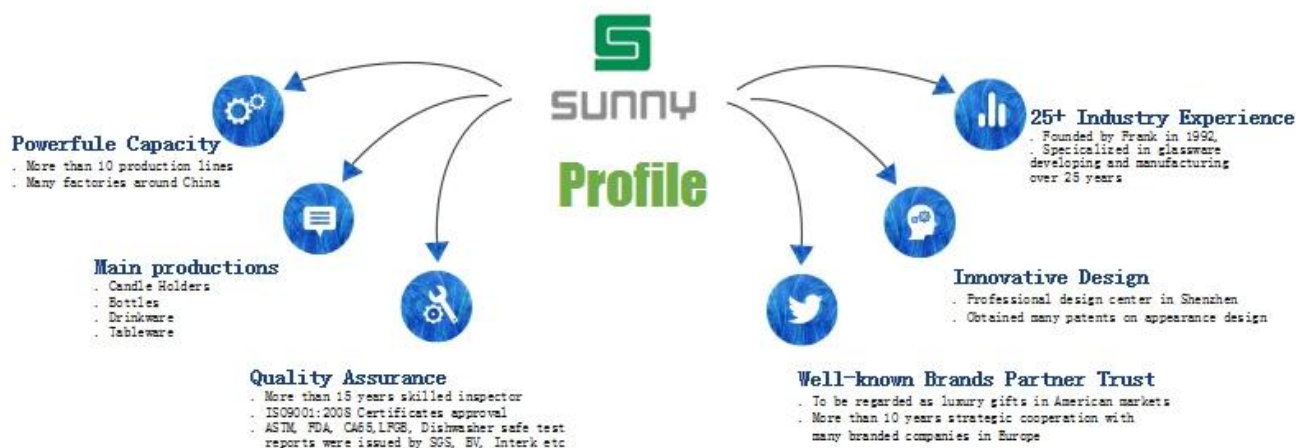

Sample Room

4,000+ Items for Choice

Shenzhen Sunny Glassware Co.,Ltd

—To be your **Reliable Supplier**

Mají měsíce foukané sklo

První.Výhoda, včetně počtu plísni, strojů, povrchových účinků, barev atd.

Dva.Kvalitní řízení je obtížné a tolerance velikosti, hmotnosti a tvaru je větší.