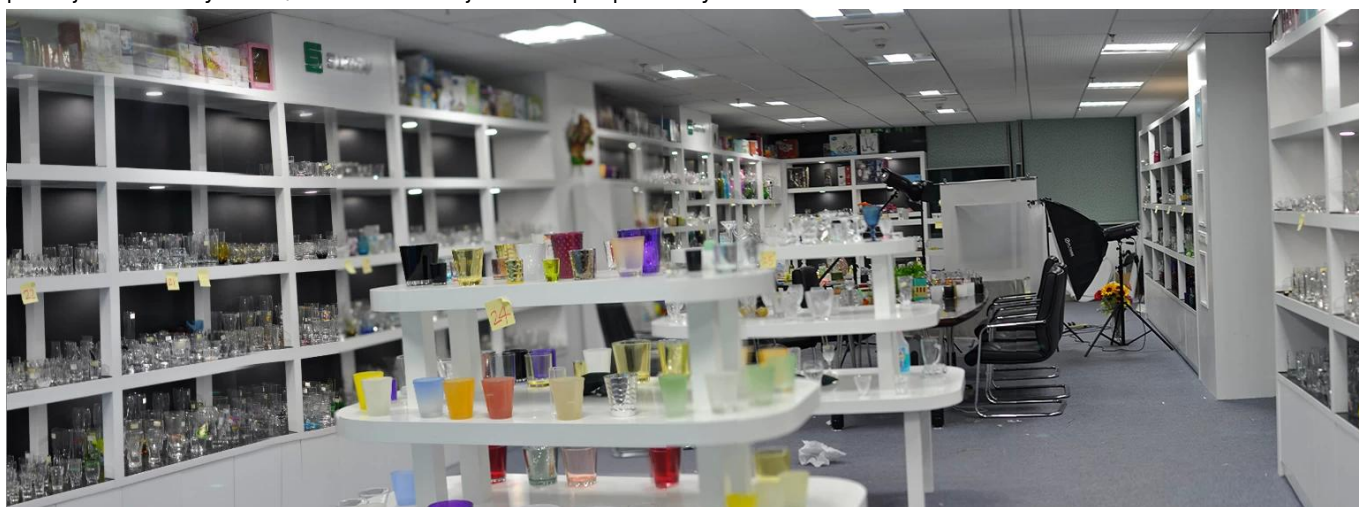

More Product Pictures

Office & Sample Room

[Shenzhen Sunny Glassware Co., Ltd.](#) byla založena v roce 1992. V této oblasti působíme již více než 20 let, jako profesionální výrobce jsme se specializovali na navrhování skleněných výrobků, výrobu skleněných výrobků i na export. Naše produktové řady sahají od ruční výroby až po strojní výrobu. Již jsme vyrobili hojné produkty, jako je [sklenice](#), [sklenice](#), [borosilikátové sklo](#), [sklenice](#), [váza](#), [mísa](#), [svícen](#), [sklenice](#), [popelník](#), [nádobí](#), [sklenice atd.](#).. veškeré sklo pro každodenní použití, celkem existuje více než 4 000 různých stylů. Máme vynikající designový tým pro vytváření inovativních produktů a přísné QC slzy pro zajištění kvality. OEM / ODM serverice jsou také podporovány.