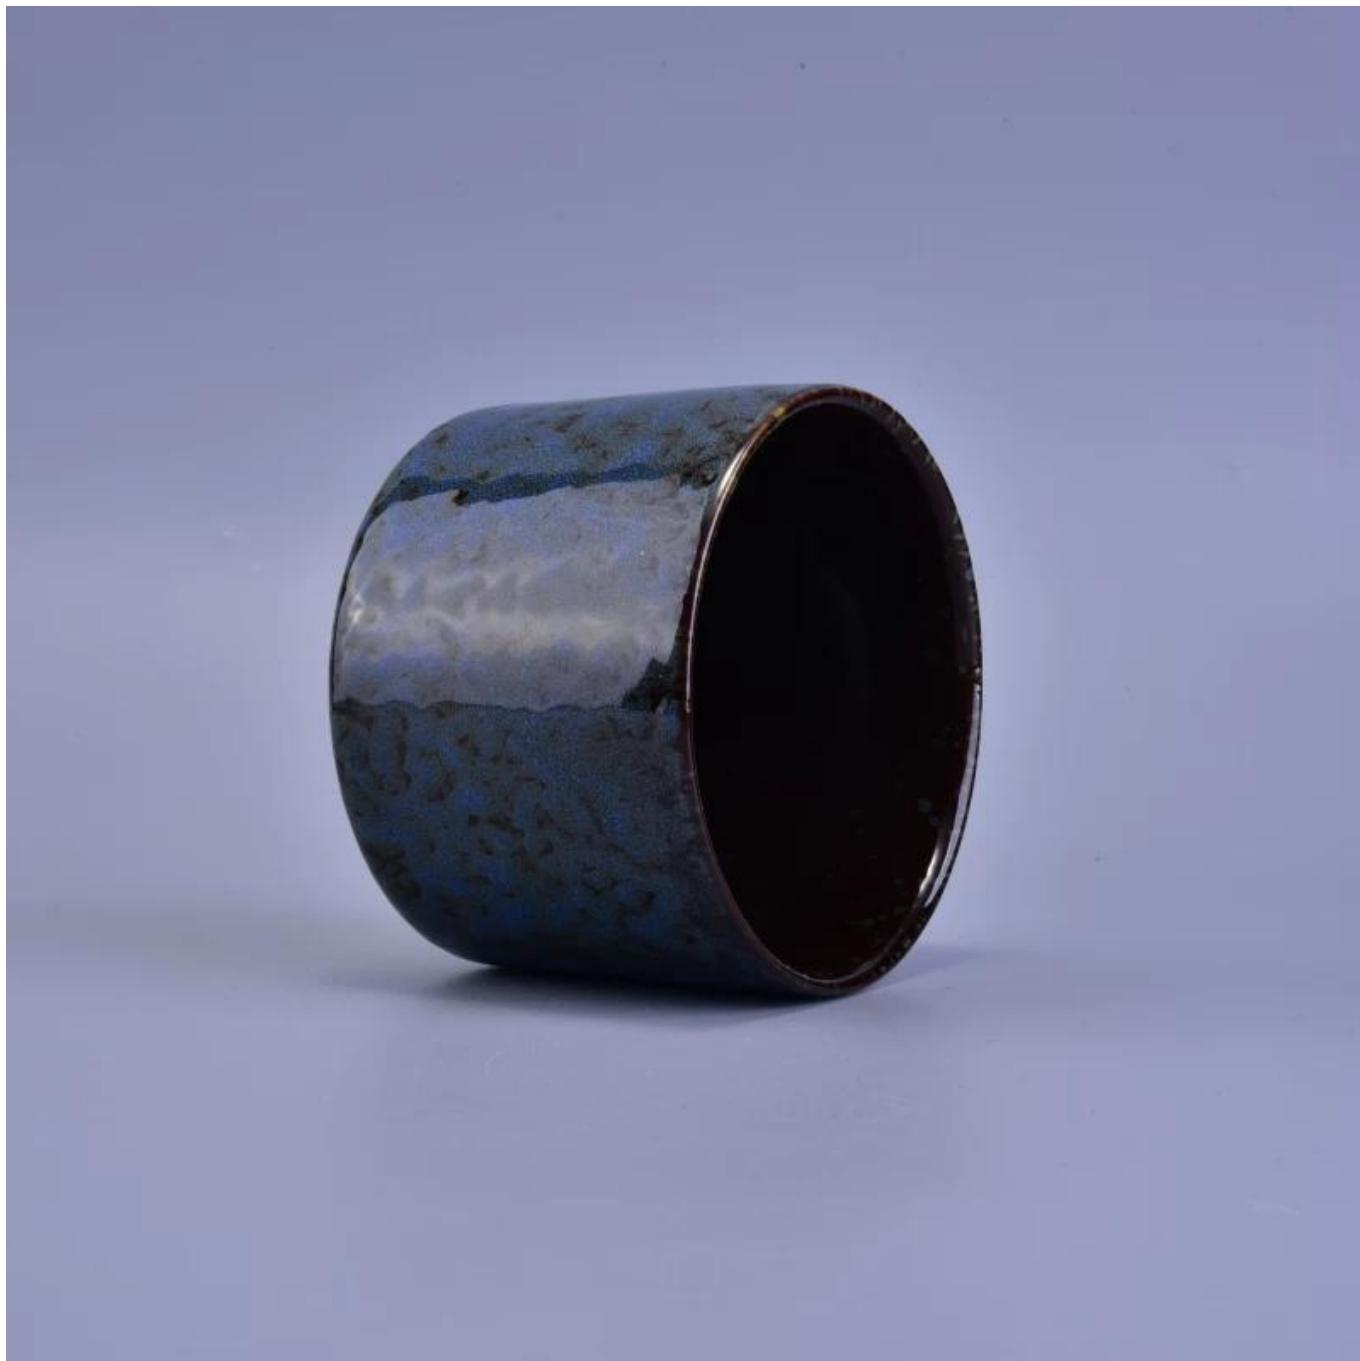

Velkoobchod s keramickými skleněnými svíčkami s transmutací

Product Details

Číslo položky.	SGSN16121603
Materiál	Keramika / porcelán
Rukojeť	Ručně vyrobený svícen
Ukázky času	1. 5 dní, pokud existuje forma a velikost skla 2. 15 dní, pokud potřebujete nový tvar a velikost skla
Obal	Normální balení, 4 kusy ve vnitřní krabici, 48 kusů v krabici
Kapacita produktu	500 000 ~ 1 000 000 kusů za měsíc
Vlastnosti produktu	1. Vyrobeno Votivní svícen z vysoké kvality 2. Vhodné pro použití v hotelu, domě, na svatbě keramický svícen atd. 3. Ekologické svícen , jedinečný tvar nádobu na keramickou svíčku . 4. Seznamte se s testem FDA; ASTM; Test CA 65
Čas doručení	Do 35 dnů po vzorku a v potvrzeném pořadí
náklad	Po moři, letecky, expresně a doručovatel přijatelný