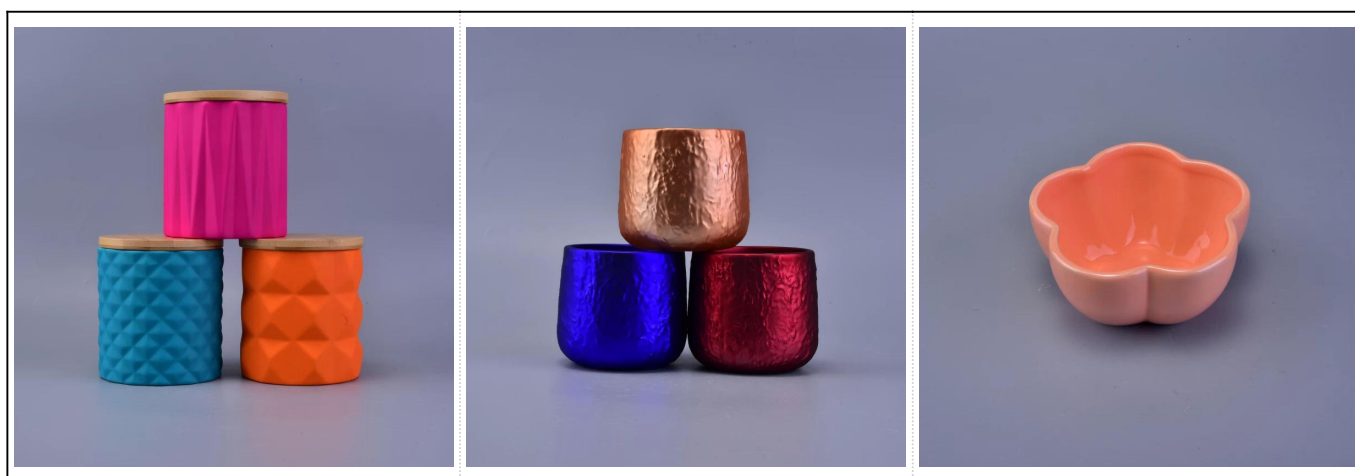

Použití produktu

---

1. Ideální pro svatební dekorace, domácí dekorace, večírek, banket atd.,
2. Perfektní jako nádherný vrchol události
3. S tímto delikátním růžovým obrázkem může zdobit vaše vnitřní i venkovní prostředí [svícen](#).
4. Je to úžasný dárek jako kolaudace a jiné události.

More Product Pictures

Office & Sample Room

[Shenzhen Sunny Glassware Co., Ltd.](#) byla založena v roce 1992. V této oblasti působíme již více než 20 let, jako profesionální výrobce jsme se specializovali na navrhování skleněných výrobků, výrobu skleněných výrobků i na export. Naše produktové řady sahají od ruční výroby až po strojní výrobu. Již jsme vyrobili hojné produkty, jako je [sklenice](#), [sklenice](#), [borosilikátové sklo](#), [sklenice](#), [váza](#), [mísa](#), [svícen](#), [sklenice](#), [popelník](#), [tabkeware](#), [sklenice atd.](#). veškeré sklo pro každodenní použití, celkem existuje více než 4 000 různých stylů. Máme vynikající designový tým pro vytváření inovativních produktů a přísné QC slzy pro zajištění kvality. OEM / ODM serverice jsou také podporovány.