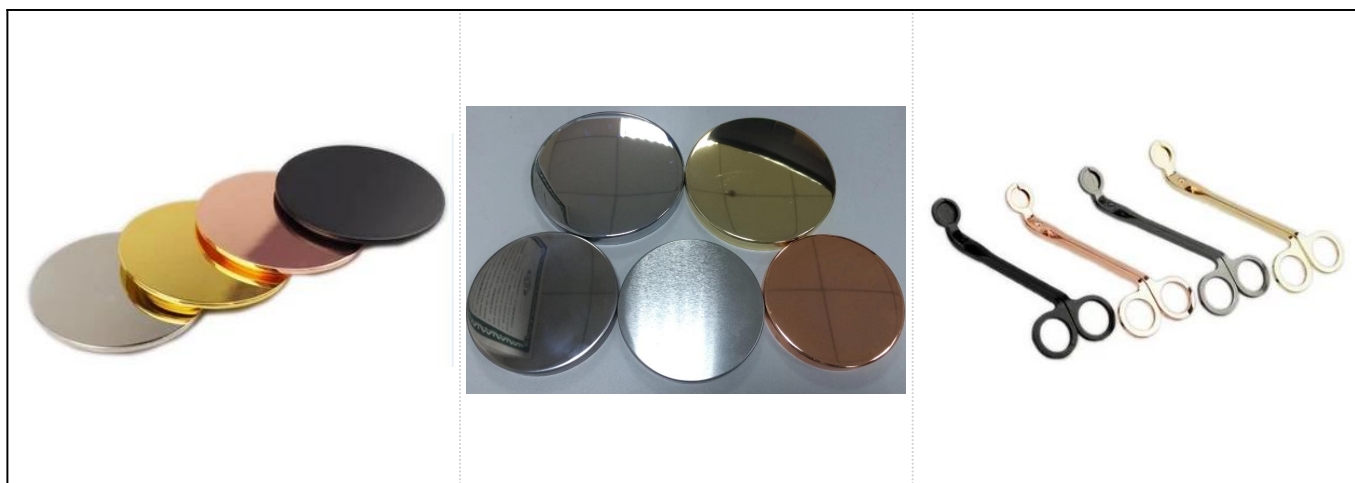

Office & Sample Room

Sunny Glassware je předním dodavatelem svícňů v Číně od roku 1992, naše skleněné / keramické / betonové sklenice na svíčky atd. A odpovídající příslušenství hlavně export do USA, EU, AU více než 24 let zkušeností. „Jsme přísně v kvalitě, náš tým QC kontroluje produkty od suroviny až po výrobu, pak až po balení, kontrola přísně podle standardu AQL.

Naše služba je následující:

- > K dispozici jsou různé tvary a velikosti, také uvítáme svůj vlastní design.
- > Příslušenství: víčko, víko ze skla / kovu / dřeva, vosk atd.
- > Dekorace: obtisk, barevný nátěr, rtuť, laser, matné, pokovování atd.
- > Balení: normální bezpečnostní balení, barevné / bílé / dárkové balení, přizpůsobené balení k dispozici.