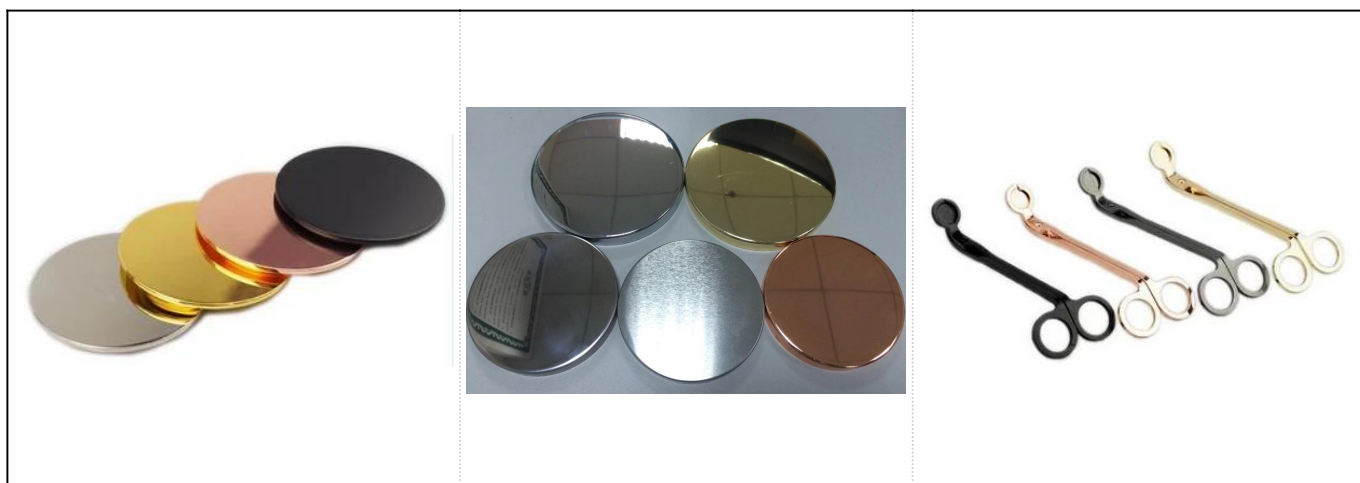

Odovídající příslušenství: