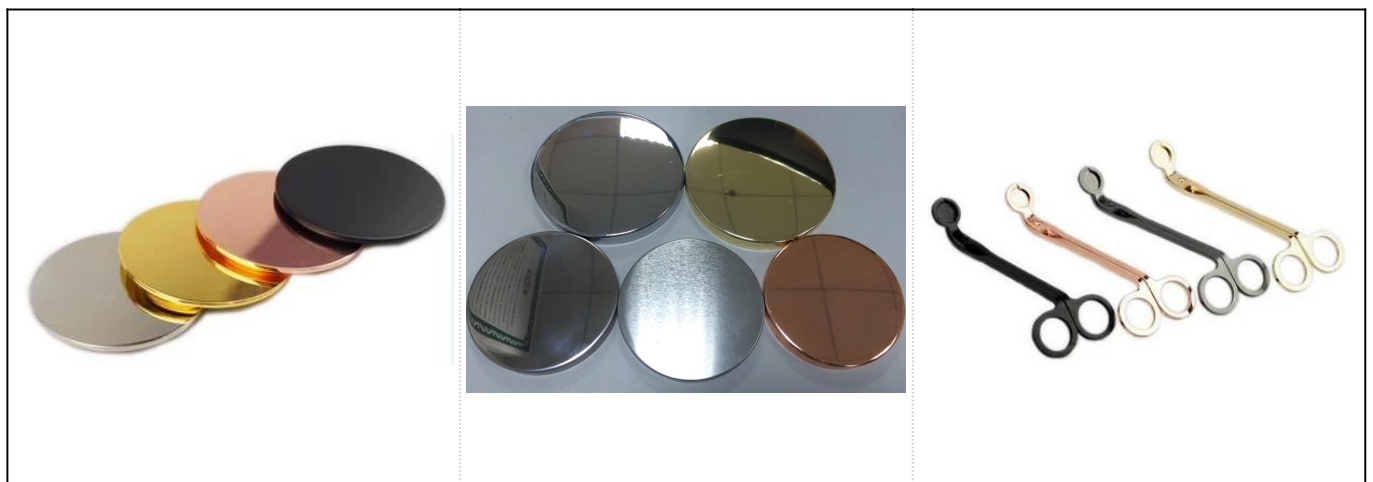

A

B

C

D

E

F

Odpovídající příslušenství: