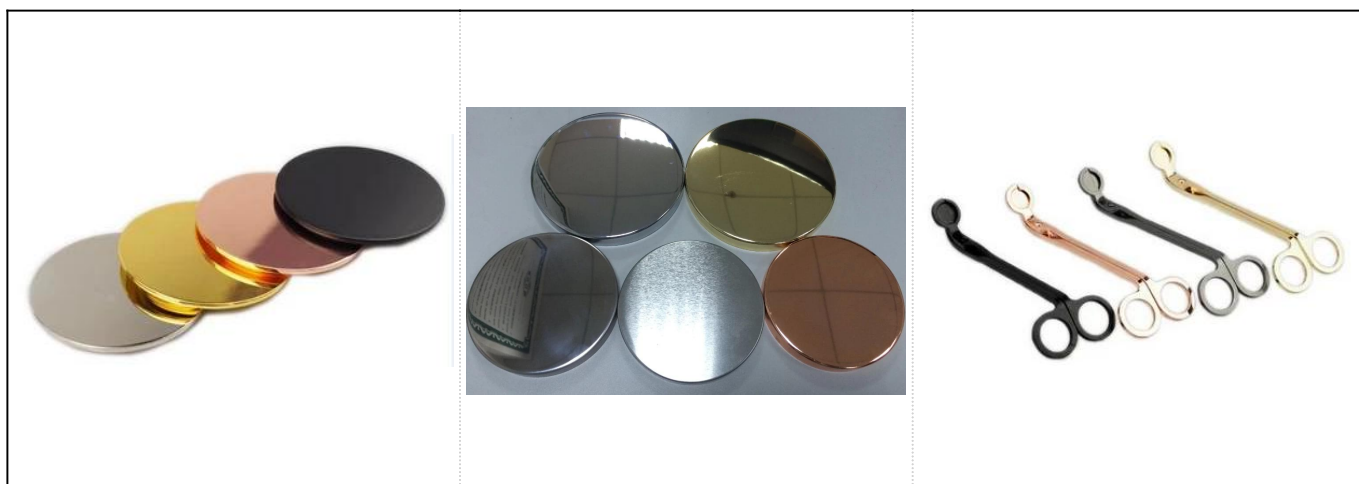

Odpovídající příslušenství: