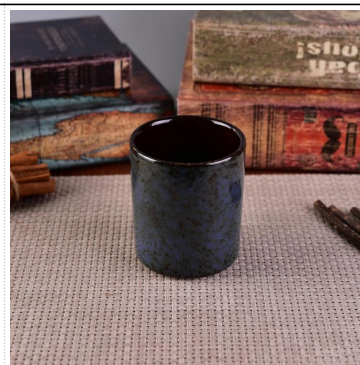

### Použití produktu

---

1. Keramické svícný lze použít ve svatebních dekoracích, domácích dekoracích, večírcích, banketech atd.
2. Tato nádoba na svíčky je velmi skvělá jako nádherný vrchol události.
3. Keramické sklenice na svíčky mohou zdobit vaše vnitřní i venkovní prostředí.
4. Keramická nádoba na svíčky je úžasný dárek jako kolaudace a jiné události.

More Product Pictures

[Similar Products Link](#)