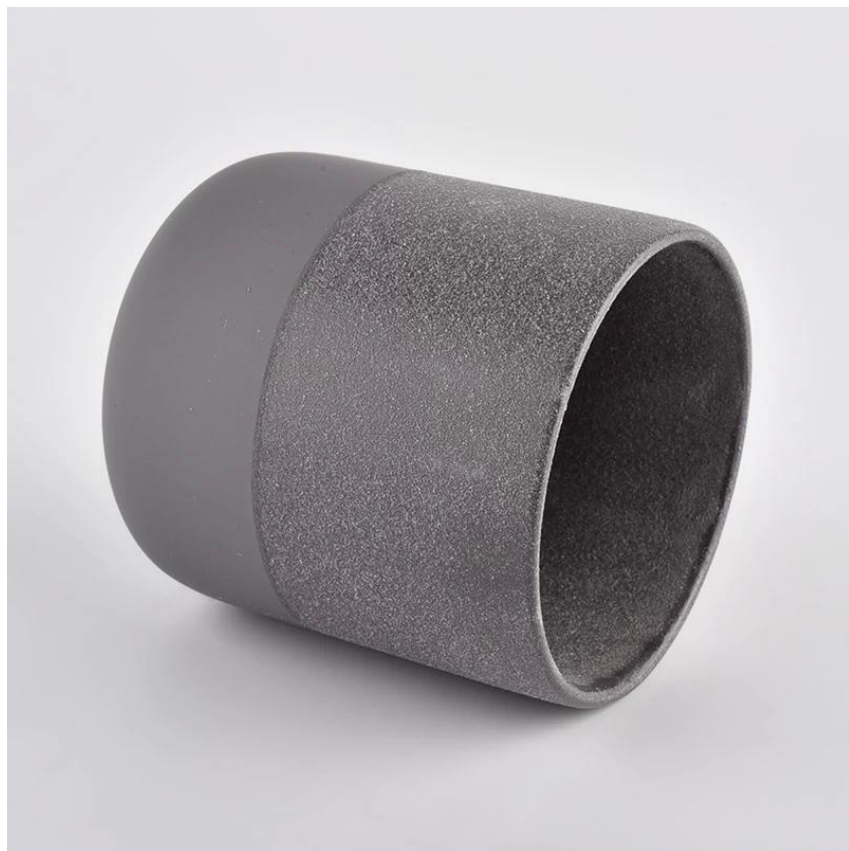

Název položky: SGMK21072601.
Top Dia: 88 mm
Spodní dia: 51 mm
Výška: 100 mm
Hmotnost: 285 g
Kapacita: 420 ml
MOQ: 3 000PCS.

K dispozici jsou vlastní návrhy a různé velikosti

S naší silnou podporou, naši zákazníci rychle rostou, od malých laboratoří k průmyslovým lídrům.