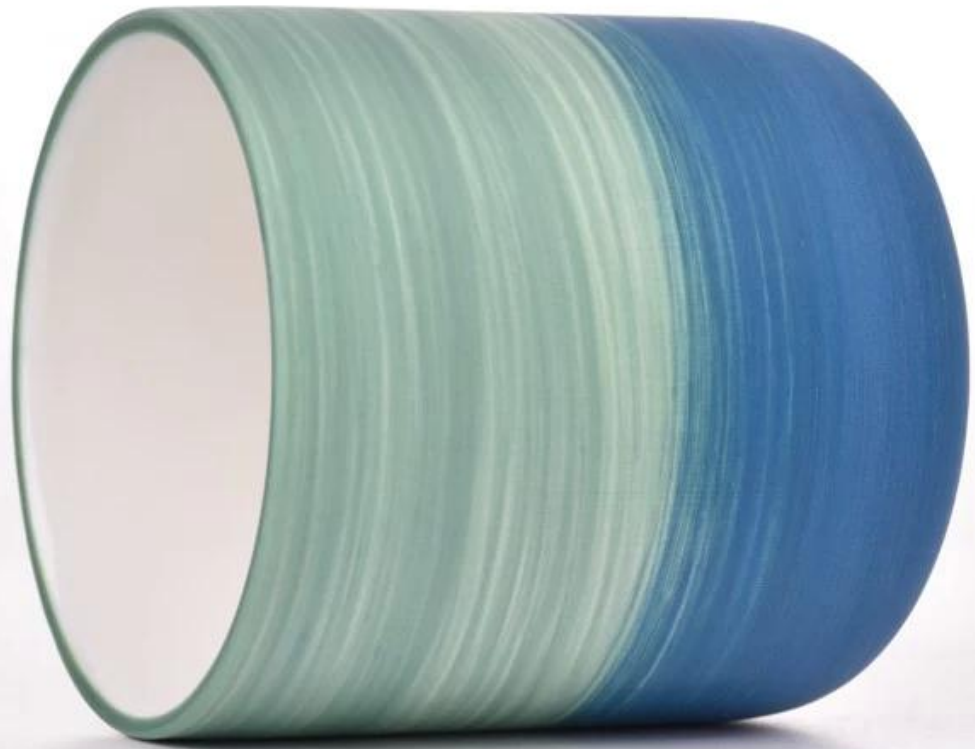

## Produkt beskrivelse

---

<b>produktnavn</b>	10 oz 11 oz rundbundet keramiske lysbeholdere Engros
<b>Prøvetid</b>	1. 5 dage, hvis der er eksisterende form og størrelse 2. 15 dage, hvis du mangler nye former og størrelser
<b>Måle</b>	Varenr.:SGMK23041520
<b>Pakning</b>	Normal pakning, individuel gaveæske, PVC-boks, vindueskasse, farveæske, hvid æske osv
<b>Leveringstid</b>	Inden for 35 dage efter prøven og ordren er bekræftet
<b>Betalingsbetingelser</b>	30% depositum af T/T på forhånd og restbeløbet mod kopien af B/L
<b>Forsendelse</b>	Til søs, med fly, med Express og din fragtagent er acceptabel
<b>Brug lejlighed</b>	Boligindretning, Bryllupsdekoration, Bryllupsfavoritter, Udsmykningsforbedring,

Usædvanlig form og enkel stil - perfekt til at vise din stil frem i ethvert rum. Høj kvalitet og imponerende stil, disse keramiske stearinlyskrucker er perfekte til gaver.

Den unikke form af den keramiske stearinlyskrukke vil helt sikkert tiltrække øjet.