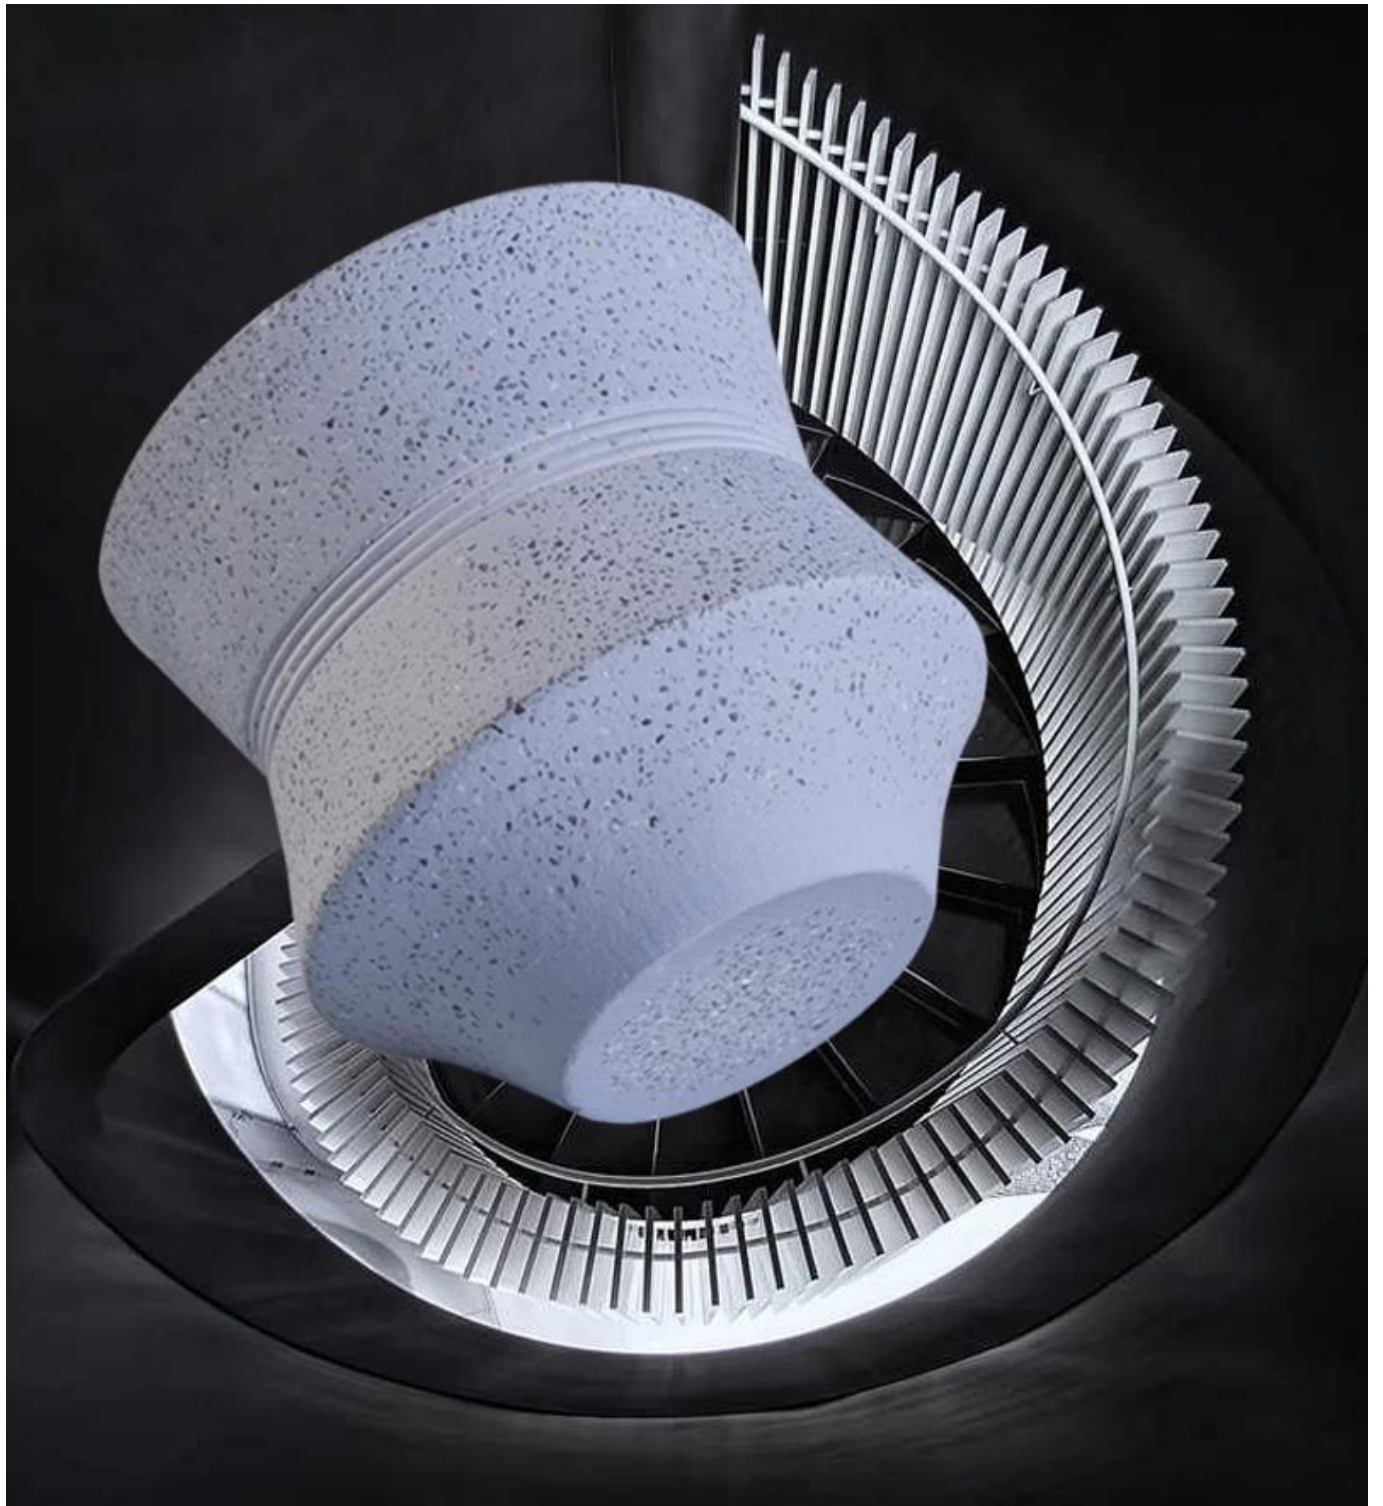

Award-winning Design Team

won the trust of many upscale brands

Small Quantity Acceptance

all products have stock anytime

QC Extra Six Steps

No major quality complaints
for 9 years

Candle Cars Beskrivelse.

| | |
|----------------------|--|
| Varenummer. | 12oz 14oz unikke beton stearinlys jars engros til hjem duftprodukter Varenr.: SGSJL171123002 TOP DIA: 100 mm Nederste dia: 52mm Højde: 97mm WEGHT: 460G. Kapacitet: 340 ml Varenr.: SGSJL171123001 TOP DIA: 92.5mm Nederste dia: 53mm Højde: 84mm WEGHT: 360G. Kapacitet: 400ml. MOQ: 3000 stk. |
| Materiale | keramisk |
| håndværk | Tin Candle Bucket med håndtag |
| Prøve tid | 1. 5 dage, hvis der findes form og størrelse 2. 15 dage, hvis du har brug for nye former og størrelser skimmelsvamp |
| Pakning | Den sædvanlige pakning |
| Produktkapacitet | 500.000 ~ 1.000.000 stk. Pr. Måned |
| Leveringstid | Inden for 45 dage efter prøveudtagning og ordre bekræftet |
| Betalingsbetingelser | 30% depositum ved t / t på forhånd og balance mod kopi af b / l |
| Levering | Til søs, med luft, gennem ekspres og forsendelsesagent acceptabel |
| produktgenskaber | 1. Home Decorations Metal Candle Jar fra høj kvalitet 2. Velegnet til brug på hotel, hjem osv. |
| Til dit valg | 1. Forskellige designs og størrelser til udvælgelse 2 nogen kunst eller farver 3. Specialpakke som krympefilm, farve gaveæske, hvid gaveæske osv. 4. Vi har et professionelt værksted og lager for at sikre leveringstidspunktet |