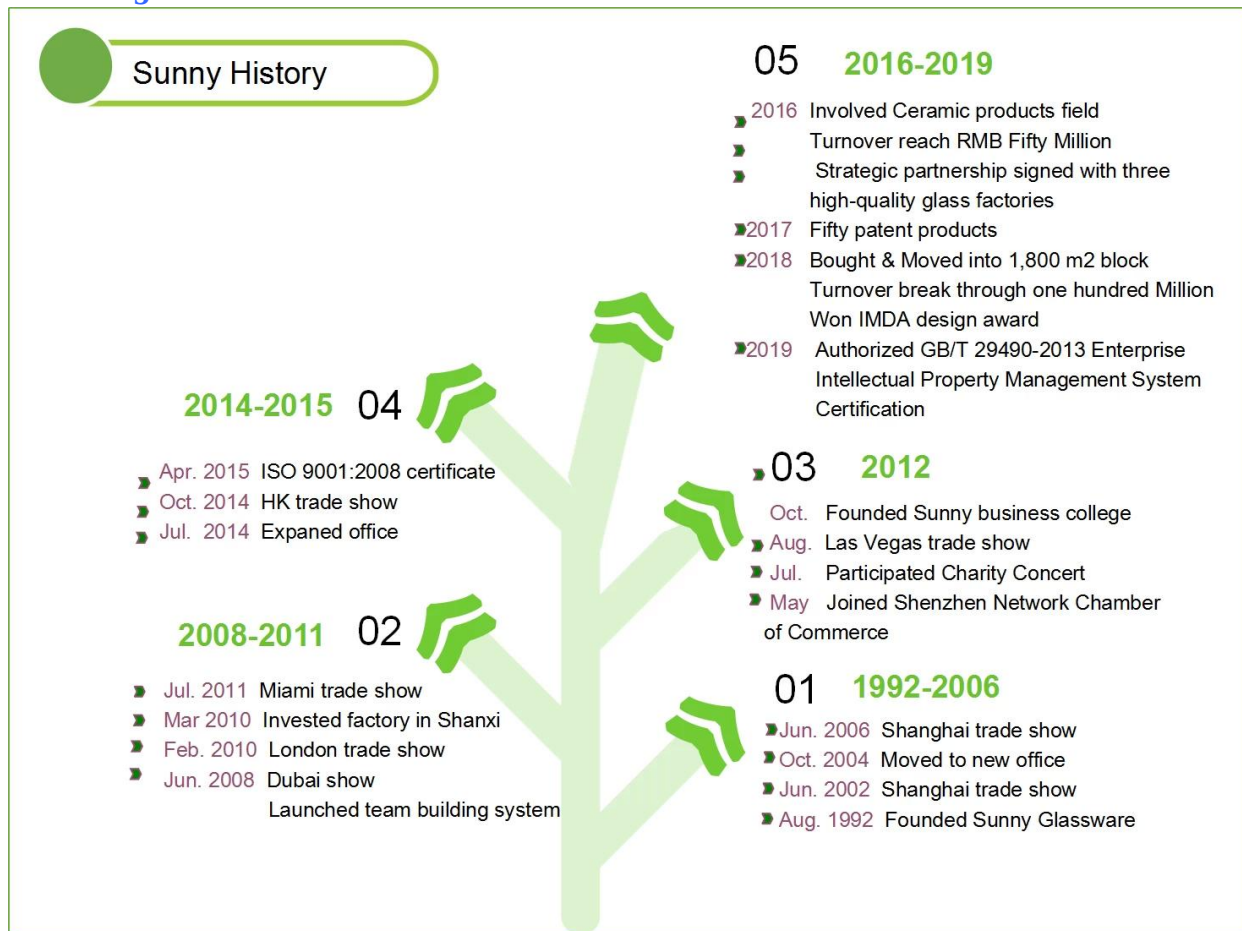

Udviklingshistorie

Hvem er vi

I solrige glasvarer er der et professionelt og energisk team, der skaber værdi for kunderne og opretholder virksomhedens vækst. Deres professionelle service får altid stor ros fra kunder som: Nest Fragrance.

Prøveudstillingsrum

Sunny Glassware præsenterer mere end **5.000 genstande i Shenzhen prøveværelse** til et bredt udvalg. det vandt en stor [kundeevaluering](#). Velkommen til Shenzhen kontor! Billedet som følger er **kun en del af vores Ejede design lysestager**,