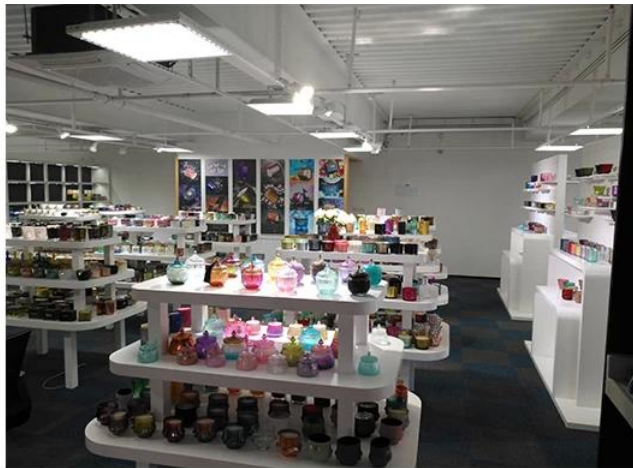

Velkommen til Shenzhen kontor for at finde dine favoritter, det vil give dig en stor overraskelse, fordi det er svært at finde en anden leverandør som denne i Kina.