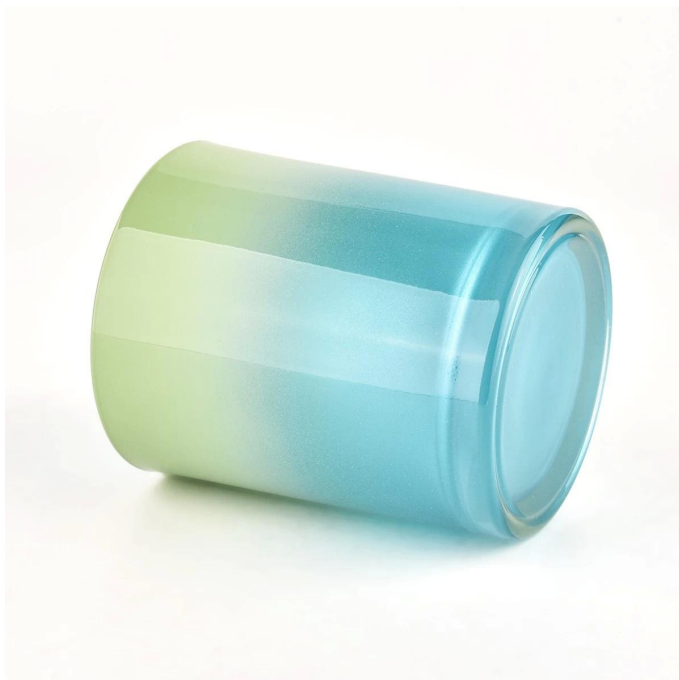

Varenr.: SG228189

Dia: 81±1mm

Højde: 98±1mm

Bund Dia: 76±1mm Vægt: 406±20g

Kapacitet: 300±10ml

MOQ: 3.000 STK

Vi omsætter dine ideer til kreativ krydderier produkter, sælger vi dig selv på det lokale marked.