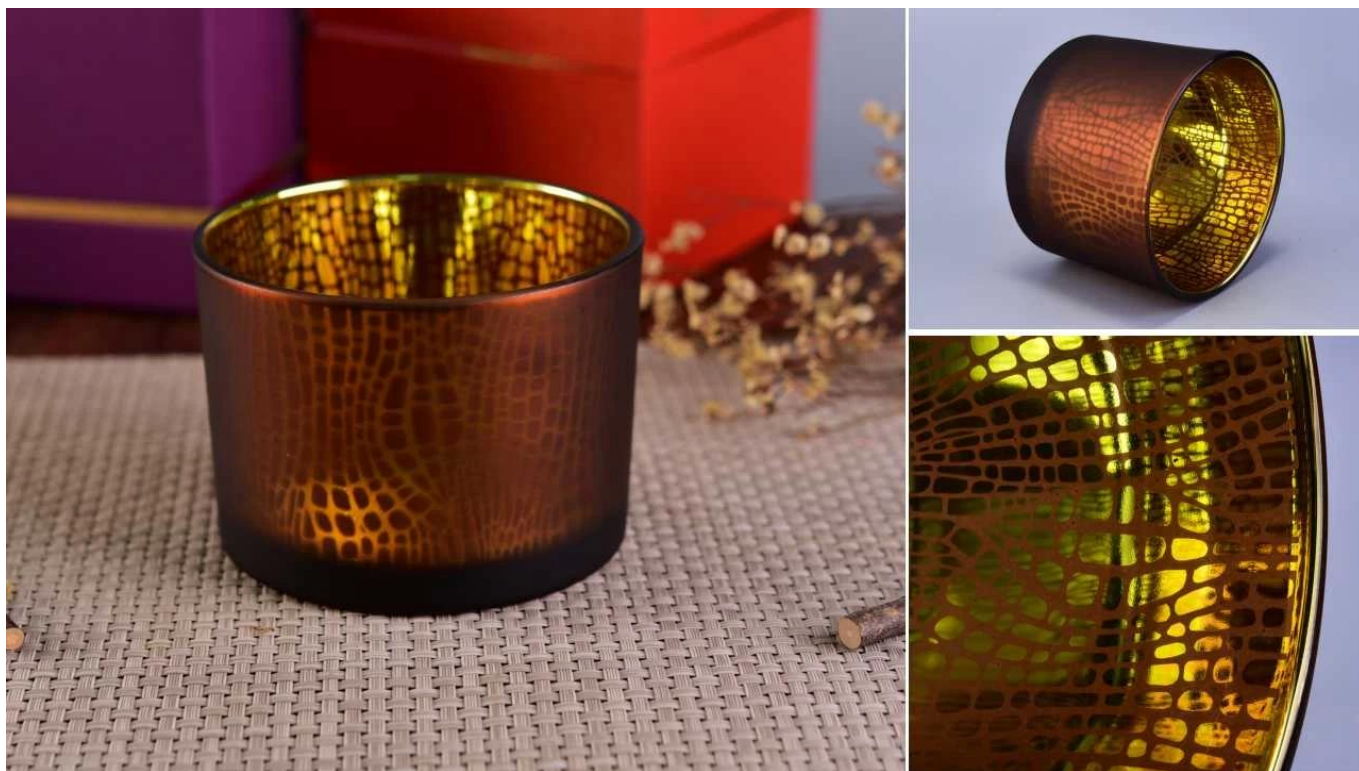

3) Vi får dine ideer til at blive kreative duftprodukter og sælger dem meget godt på markedet.

14 oz. Stearinlysglas til duftlys

Varenummer.	SGS16011088
Materiale	lysestager med højt hvidt glas
håndværk	presset maskine lavet lysestager
Prøve tid	1. 5 dage, hvis der er glasform og størrelse 2. 15 dage, hvis du har brug for nye former og størrelser glas
Pakning	Den sædvanlige pakning, 4 stykker i den indre kasse, 48 stykker kasse
Produktkapacitet	500.000 ~ 1.000.000 stykker pr. Måned
Leveringstid	Inden for 35 dage efter prøvetagning og ordre bekræftet
Betalingsbetingelser	30% depositum med T / T på forhånd og balance mod kopi af B / L.
Levering	Til søs, med fly, via ekspres- og forsendelsesagent acceptabel
produktgenskaber	1. Hjem dekorationer glas stearinlys krukke af høj kvalitet 2. Velegnet til brug på hotel, hjemme osv. 3. Mød ASTM-testen
Efter dit valg	1. Forskellige designs og størrelser til valg 2 Enhver farve malet, kølig, plettering, lasermodel Bearbejdningsskærer 3. Speciel pakke som krympefilm, farve gaveæske, hvid gaveæske osv. 4. Vi er den eneste medarbejder inden for kvalitetskontrol 5. Vi har et professionelt værksted og lager for at sikre leveringstid

Dekorationen på dette lysestage er lasergraveringmønster og sparer farve inde i glasset og frostet udenfor. Det kan være dit eget mønster eller farver efter din anmodning.

Denne størrelse er de normale klassiske lysestager på markedet, hvor vi har et normalt lagerantal til en lille ordre. Du kan gøre forskellige farver inden for et bestemt antal.

Product size

Top dia: 110MM
Bottom dia: 104MM
Height: 80MM

Nedenfor er de farver og mønstre, vi har lavet før, hvad synes du om denne dekoration?

PS:

Sunny Glassware had applied the patent for our own designs, they are protected by copyright and not allowed to show any other vendors to quote or copy.