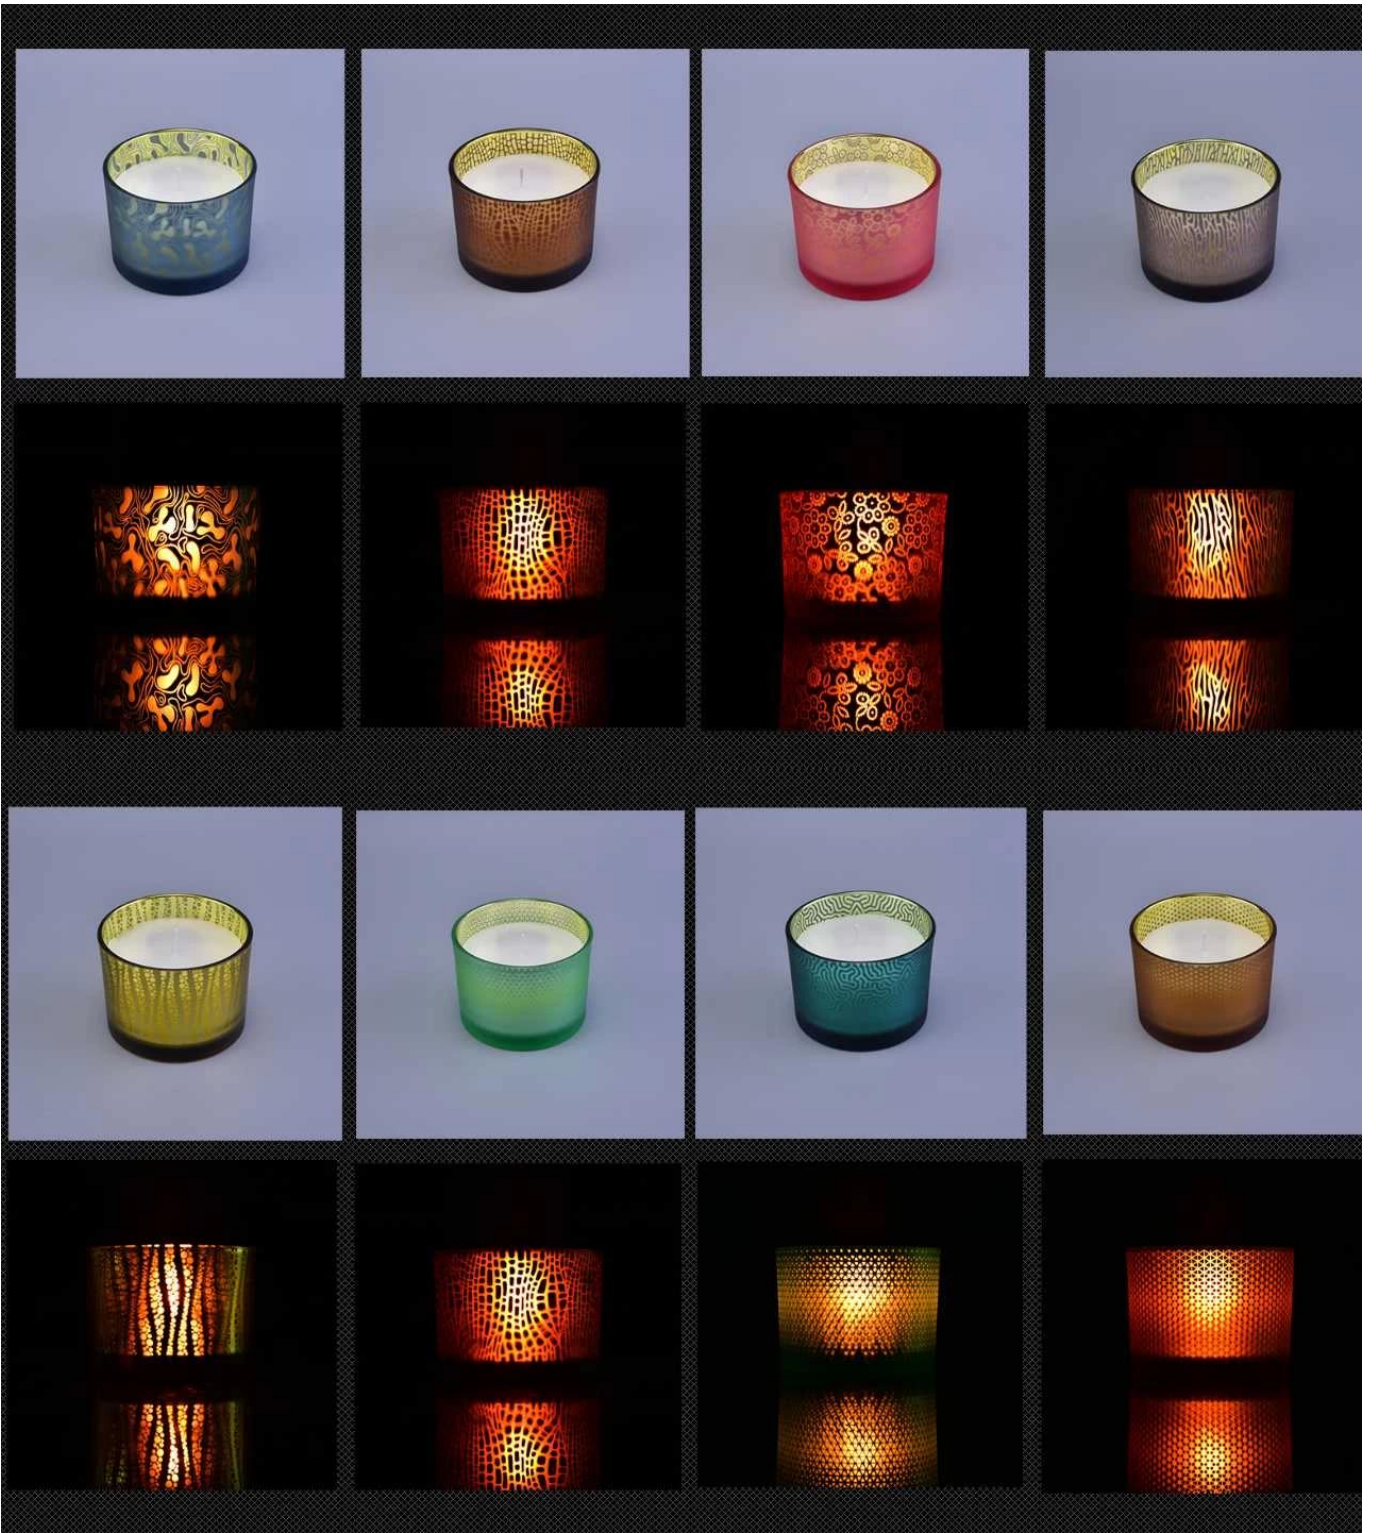

3) Vi får dine ideer til at blive kreative duftprodukter og sælger dem meget godt på markedet.

14 oz. Stearinlysglas til duftlys

Varenummer.	SGS16011088
Materiale	lysestager med højt hvidt glas
håndværk	presset maskine lavet lysestager
Prøve tid	1. 5 dage, hvis der er glasform og størrelse 2. 15 dage, hvis du har brug for nye former og størrelser glas
Pakning	Den sædvanlige pakning, 4 stykker i den indre kasse, 48 stykker kasse
Produktkapacitet	500.000 ~ 1.000.000 stykker pr. Måned
Leveringstid	Inden for 35 dage efter prøvetagning og ordre bekræftet
Betalingsbetingelser	30% depositum med T / T på forhånd og balance mod kopi af B / L.
Levering	Til søs, med fly, via ekspres- og forsendelsesagent acceptabel
produktgenskaber	1. Hjem dekorationer glas stearinlys krukke af høj kvalitet 2. Velegnet til brug på hotel, hjemme osv. 3. Mød ASTM-testen
Efter dit valg	1. Forskellige designs og størrelser til valg 2 Enhver farve malet, kølig, plettering, lasermodel Bearbejdningsskærer 3. Speciel pakke som krympefilm, farve gaveæske, hvid gaveæske osv. 4. Vi er den eneste medarbejder inden for kvalitetskontrol 5. Vi har et professionelt værksted og lager for at sikre leveringstid

Dekorationen på dette lysestage er lasergraveringmønster og sparer farve inde i glasset og frostet udenfor. Det kan være dit eget mønster eller farver efter din anmodning.

Denne størrelse er de normale klassiske lysestager på markedet, hvor vi har et normalt lagerantal til en lille ordre. Du kan gøre forskellige farver inden for et bestemt antal.

Product size

Top dia: 110MM
Bottom dia: 104MM
Height: 80MM

Nedenfor er de farver og mønstre, vi har lavet før, hvad synes du om denne dekoration?

PS:

Sunny Glassware had applied the patent for our own designs, they are protected by copyright and not allowed to show any other vendors to quote or copy.