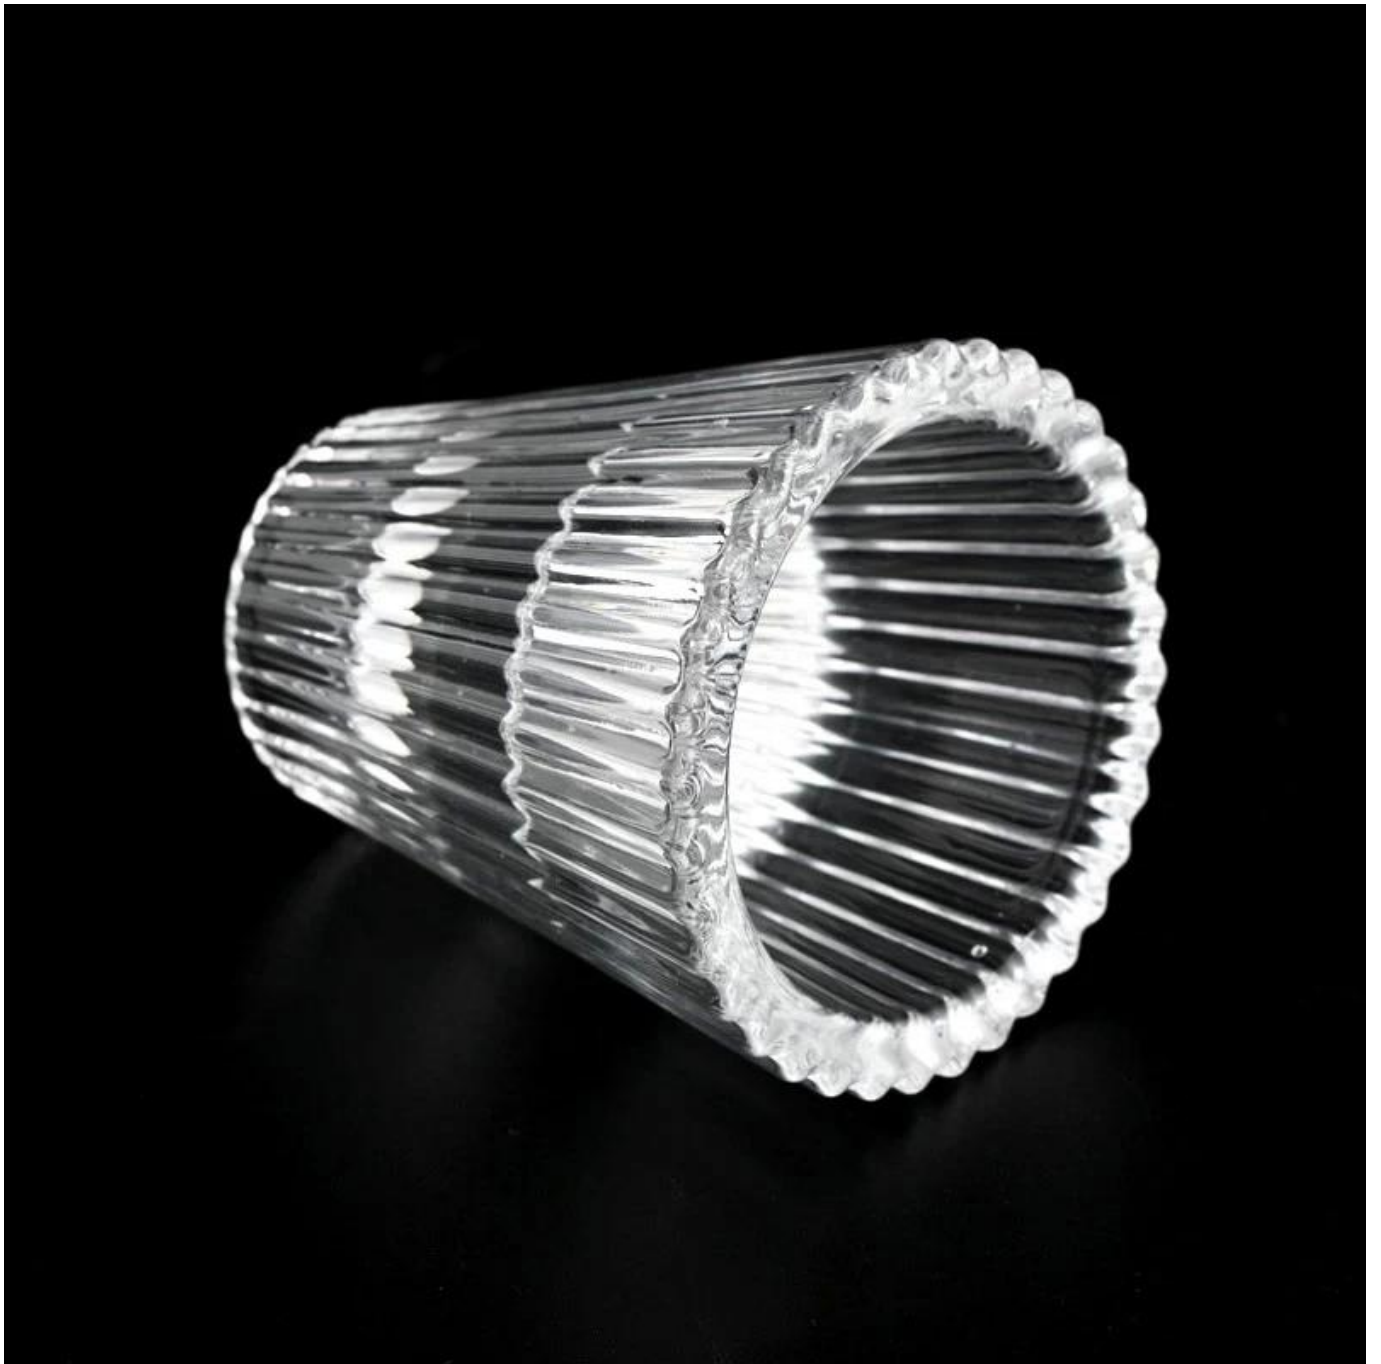

# 30 ml 1 oz V-formet stearinlysglas med sribemønster

## Beskrivelse af lyskrukker

Denne nye serie er farverig med tilfældigt maleri. Glasstørrelsen er god til at holde omkring 5 oz voks.

Stearinlys tilbehør

Team og kontor

---

Fabriksudstilling