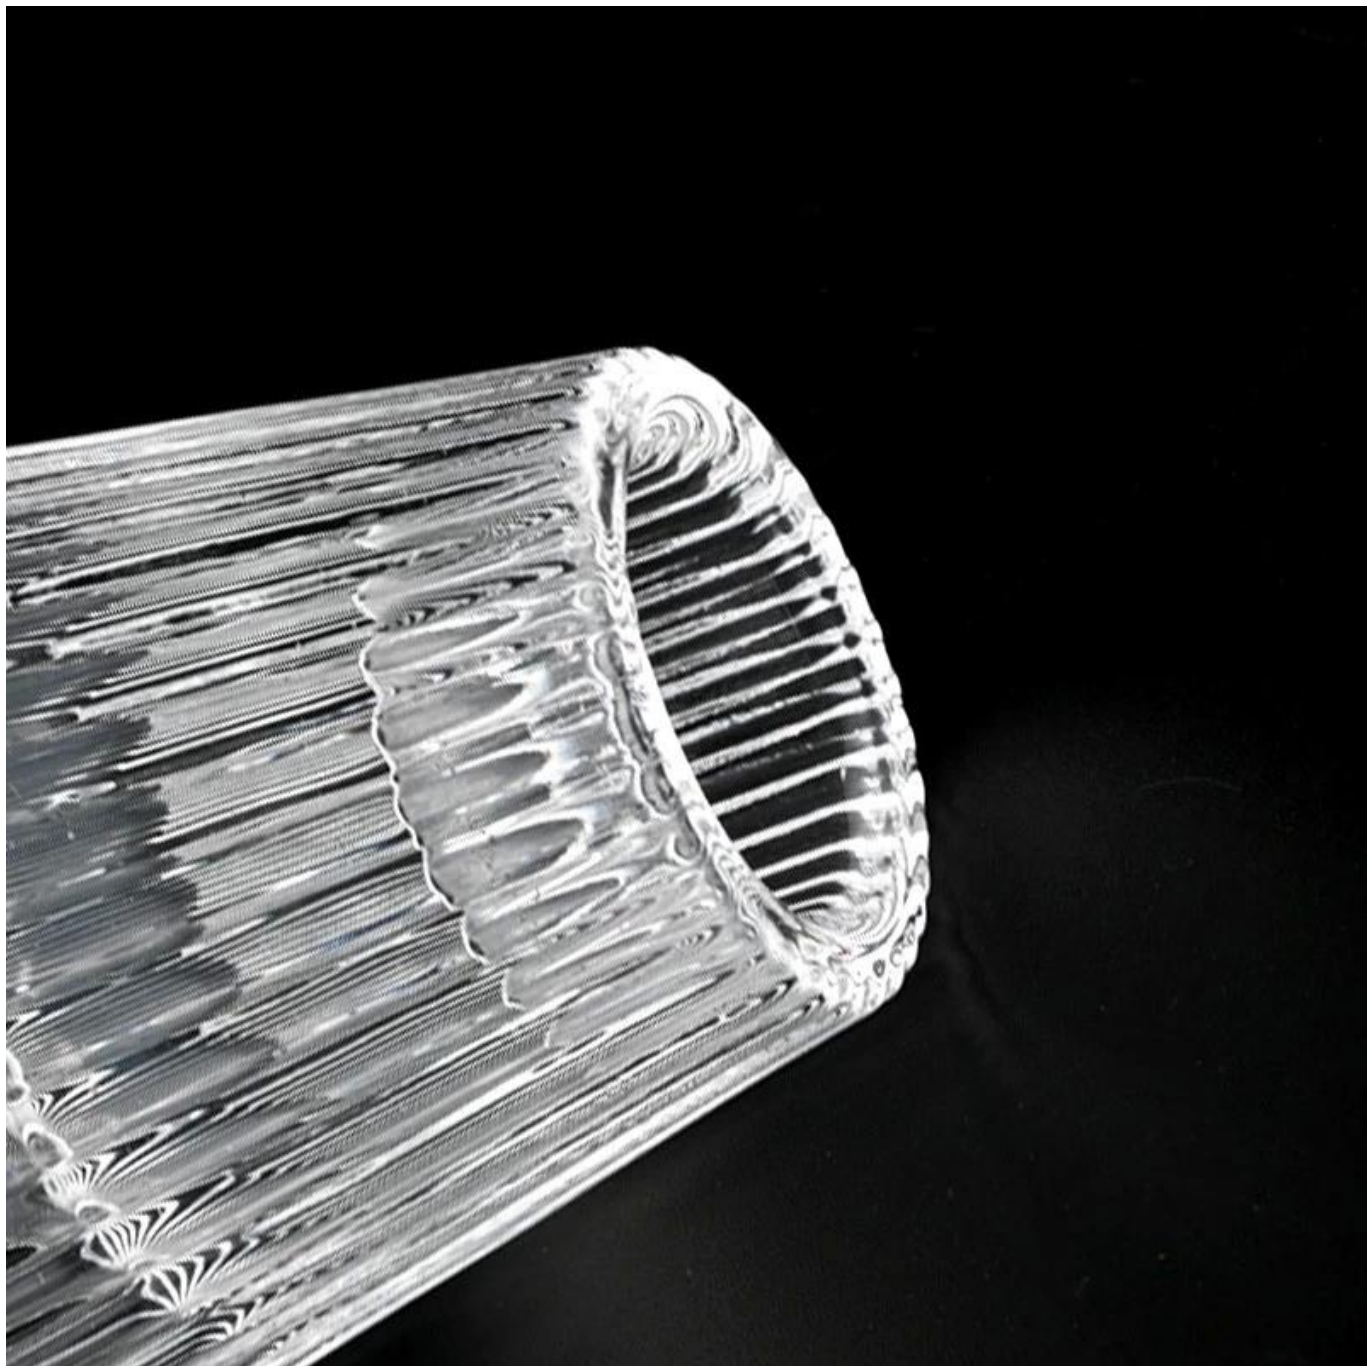

# 30 ml 1 oz V-formet stearinlysglas med sribemønster

## Beskrivelse af lyskrukker

Denne nye serie er farverig med tilfældigt maleri. Glasstørrelsen er god til at holde omkring 5 oz voks.

Stearinlys tilbehør

Team og kontor

---

Fabriksudstilling