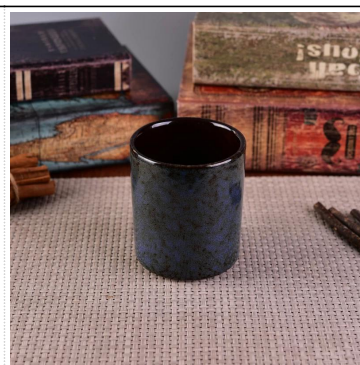

### Brug af produkt

---

1. Keramiske lysestager kan bruges i bryllupsdekoration, boligindretning, fest, banket, ect.
2. Denne stearinlysbeholder er meget god som et smukt centerpiece til en begivenhed.
3. Keramik stearinlys krukke kan dekorere din indendørs og udendørs.
4. Det keramiske lysbeholder er en vidunderlig gave som husopvask og andre begivenheder.

More Product Pictures

[Similar Products Link](#)