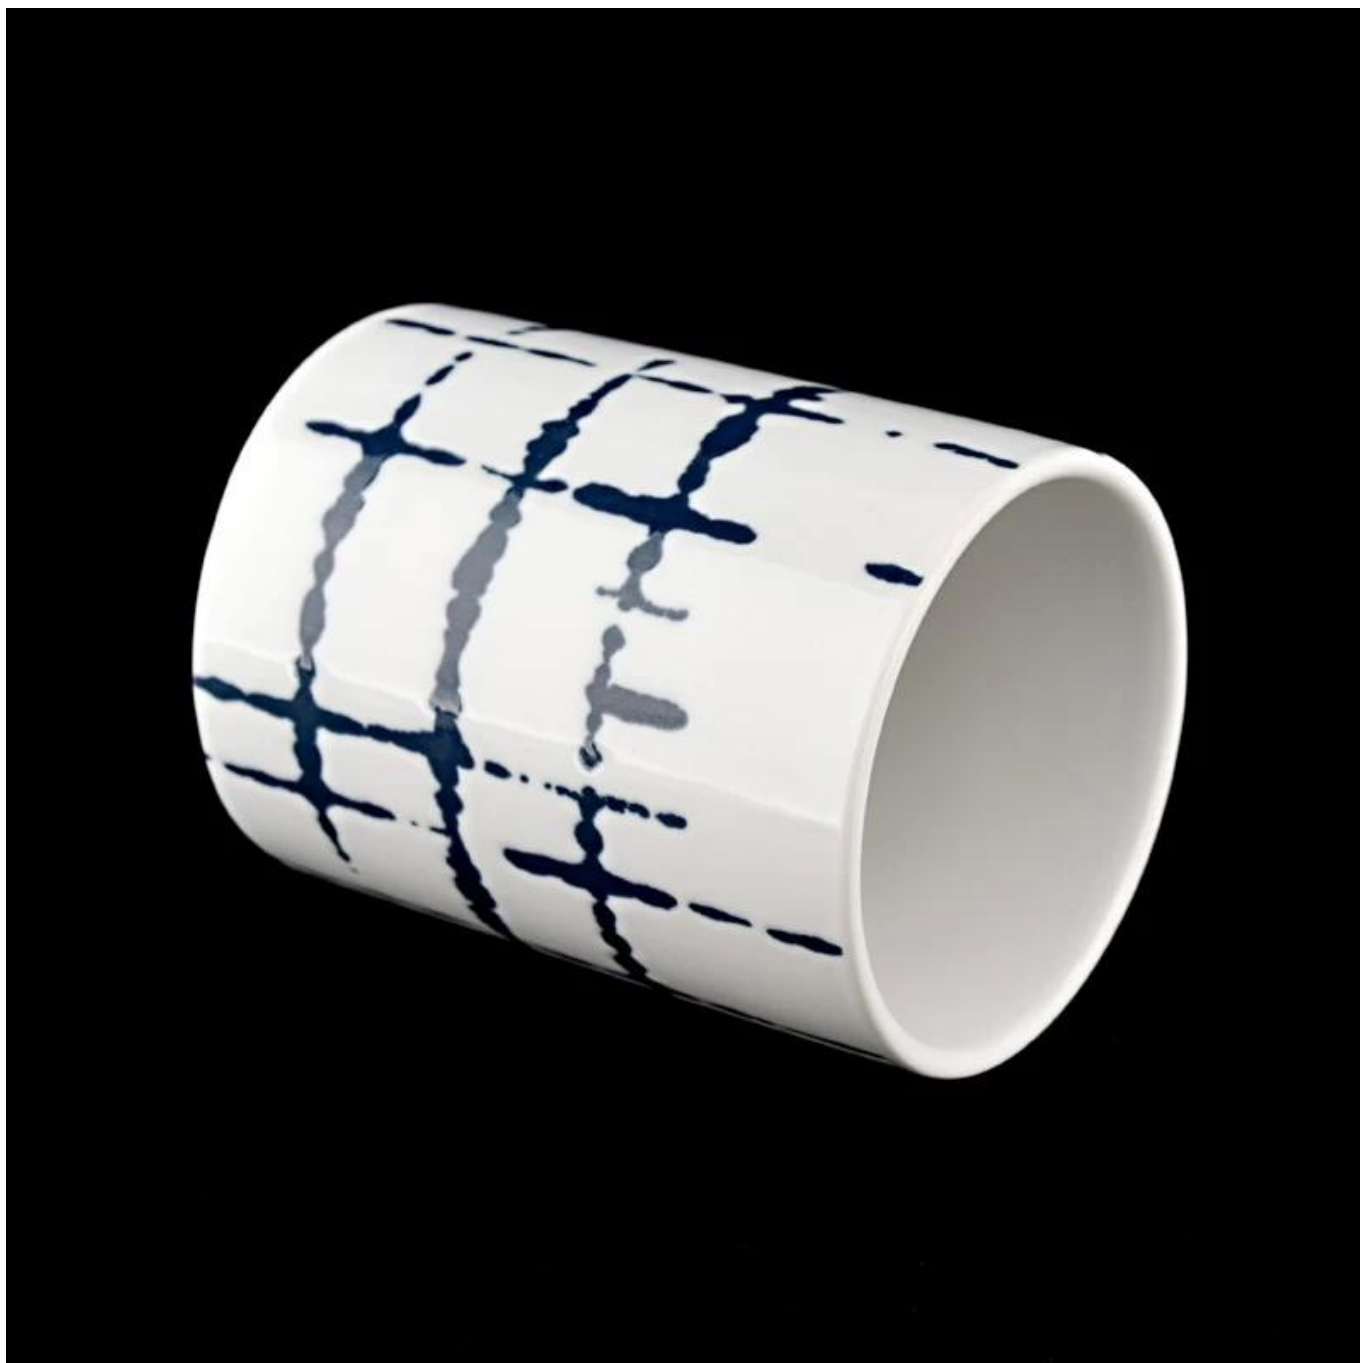

### Produkt beskrivelse

<b>produktnavn</b>	400ml Keramiske Lysebeholdere Cylinder Keramiske Lysestager Engros
<b>Prøvetid</b>	1. 5 dage, hvis der er glasform og størrelse 2. 15 dage, hvis du skal bruge nye former og størrelser glas
<b>Måle</b>	Varenr.:SGMK22072601 Øverste diameter: 83 mm Nederste diameter: 83 mm Højde: 106mm Vægt: 315g Kapacitet: 400ml
<b>Pakning</b>	Normal pakning, individuel gaveæske, PVC-boks, vindueskasse, farveæske, hvid æske osv
<b>Leveringstid</b>	Inden for 35 dage efter prøven og ordren er bekræftet
<b>Betalingsbetingelser</b>	30% depositum af T/T på forhånd og restbeløbet mod kopien af B/L
<b>Forsendelse</b>	Til søs, med fly, med Express og din fragtagent er acceptabel
<b>Brug lejlighed</b>	Boligindretning, Bryllupsdekoration, Bryllupsfavoritter, Udsmykningsforbedring,