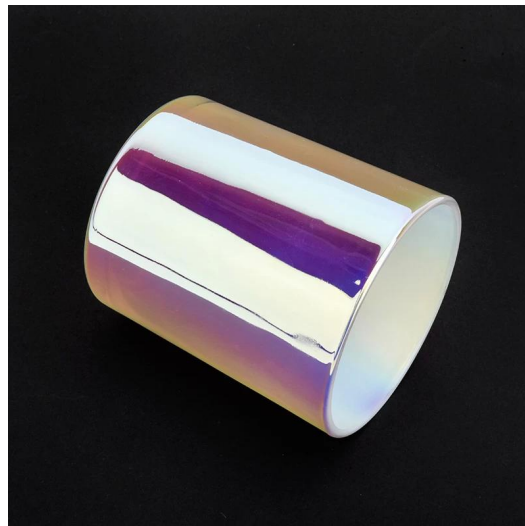

### **Fleksibelt størrelse design giver dit marked mulighed for at vokse hurtigt**

Varenr.: SG88100-Hvid  
Topdia: 88mm  
Nederste dia: 80mm  
Højde: 100 mm  
Vægt: 325 g  
Kapacitet: 410 ml

Brugerdefinerede designs og forskellige størrelser til rådighed