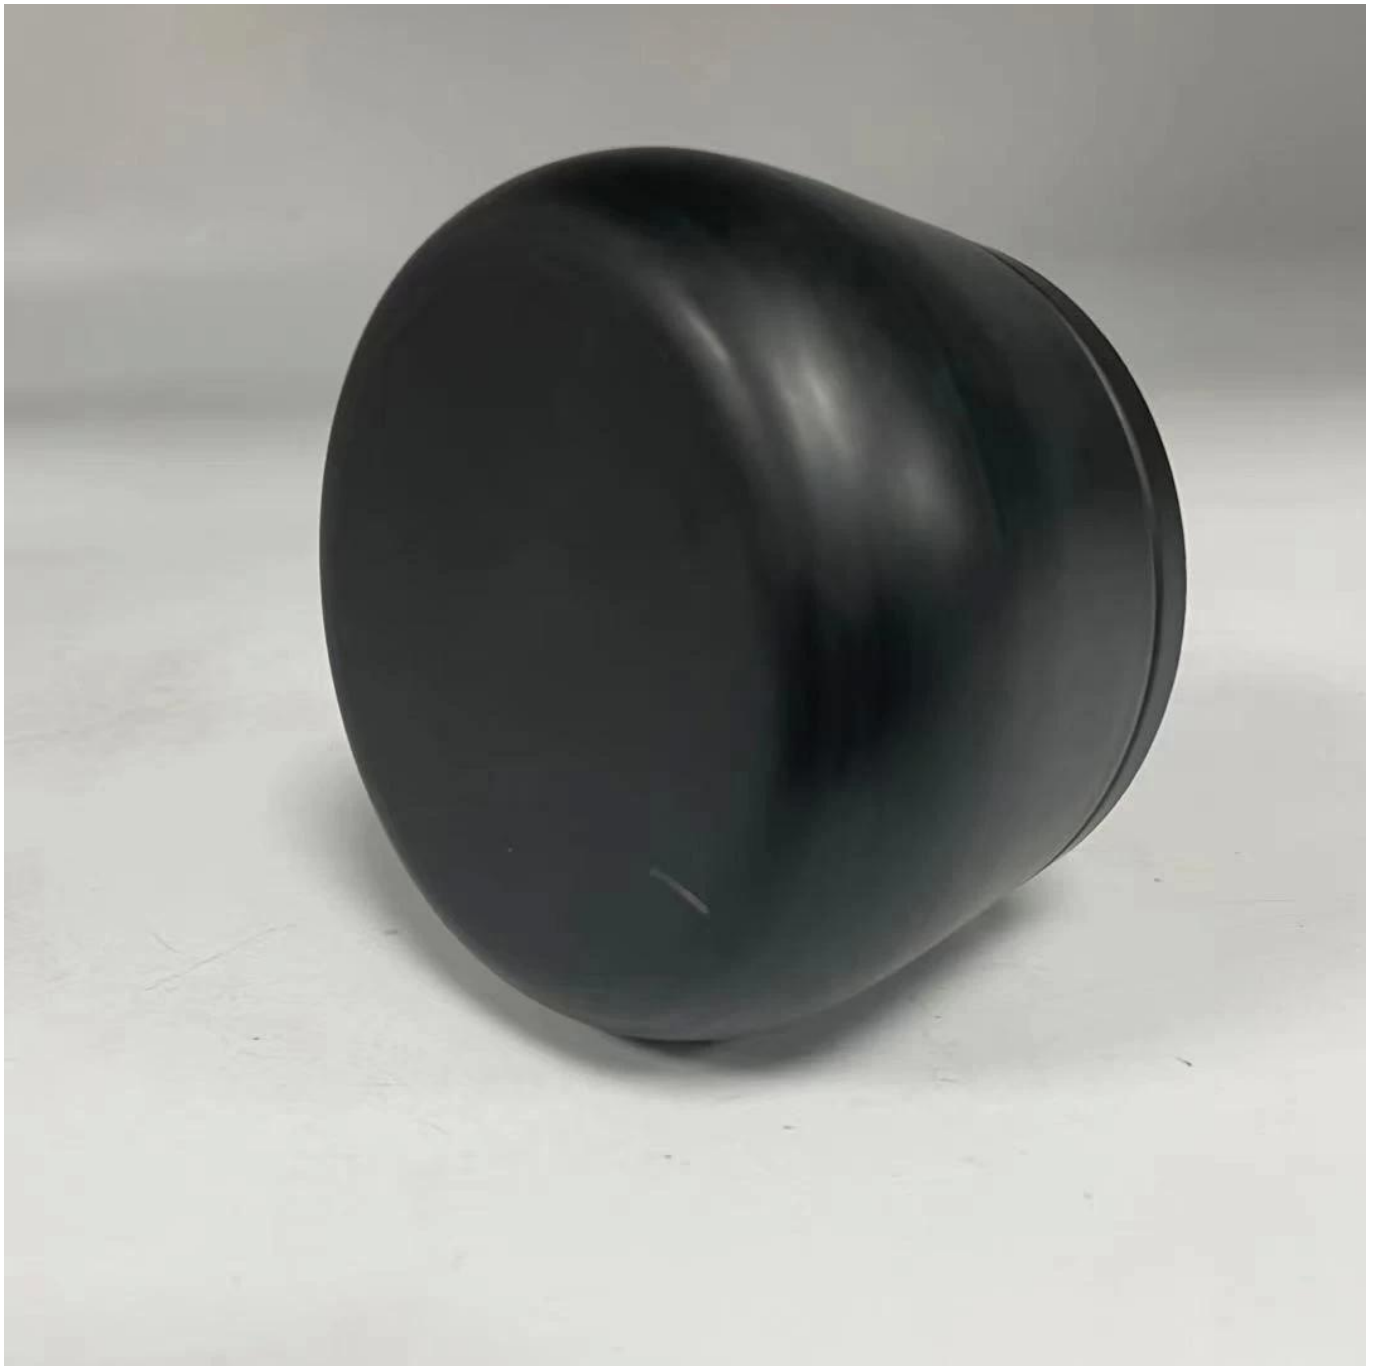

Award-winning Design Team

won the trust of many upscale brands

QC Extra Six Steps

No major quality complaints
for 9 years

Small Quantity Acceptance

all products have stock anytime

Candle Cars Beskrivelse.

Varenummer.	Sghz21101602-black.
Materiale	Tin
håndværk	Tin Candle Bucket med håndtag
Sample tid	1. 5 dage, hvis der findes form og størrelse 2. 15 dage, hvis du har brug for nye former og størrelser skimmelsvamp
pakning	Den sædvanlige pakning
Produkt Kapacitet	500.000 ~ 1.000.000 stk. Pr. Måned
Leveringstid	Inden for 45 dage efter prøveudtagning og ordre bekræftet
Betalingsbetingelser	30% depositum ved t / t på forhånd og balance mod kopi af b / l

Levering	Til søs, med luft, gennem ekspres og forsendelsesagent acceptabel
produkttegenskaber	1. Home Decorations Metal Candle Jar fra høj kvalitet 2. Velegnet til brug på hotel, hjem osv.
For dit valg	1. Forskellige designs og størrelser til udvælgelse 2 nogen kunst eller farver 3. Specialpakke som krympefilm, farve gaveæske, hvid gaveæske osv. 4. Vi har et professionelt værksted og lager for at sikre leveringstidspunktet